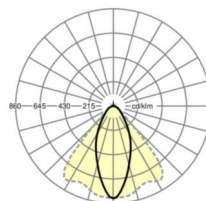

KARAKTERISTIEKEN

Bestelnummer	19420026280
EAN-nummer	4020863415854
CBS-code	94051190
Kenmerken	IP 20, Beschermingsklasse I, ENEC10 VDE, F, HACCP DIN10500/voedsel/IFS-toepassingsgerelateerde geschiktheid/BRC, Indoor, CE
Schokbestendigheidsgraad IK	IK03 (-20°C bis 30°C)
Omgevingstemperatuur	ta -20°C naar 30°C
Bijzondere eigenschappen	Ready for IoT
Garantieperiode	5 jaren
Overheidssubsidieprogramma's	BEG - federale subsidie voor efficiënte gebouwen (alleen geldig voor Duitsland)

ELEKTROTECHNIEK

Voorschakelapparaat	Elektronische driver DALI2 (1 stuk(s))
Systeemprestaties	115W
Netspanning	230V/50Hz
Aardleischakelaar(s) (inschakelstroom)	17 stuks/B10, 22 stuks/B16, 28 stuks/C10, 36 stuks/C16
Energie-efficiëntieklasse/Lichtbron	C

LICHTTECHNIEK

Uitvoering	LED, Kleurweergave/Lichtkleur CRI ≥ 80 / 4000K
Kleurtolerantie (MacAdam)	3SDCM
Fotobiologische veiligheid (Armatuur)	RG1
Nominale lichtstroom	19248lm
LED Levensduur	50000h L80/B10 (Tq 30°C)
Lichtopbrengst	167lm/W
Stralingshoek	40° (C0) / 85° (C90)
UGR dw./l.	21.4 / 23.4

MECHANIEK

Kleur behuizing	verkeerswit RAL 9016
Maten (LxBxH/DxH)	2299mm x 55mm x 37mm
Gewicht (netto)	2.5kg
Montagewijze	Montage draagrailsysteem, Lichtstructuur

Maten

L	2299 mm	Lengte
B	55 mm	Breedte
H	37 mm	Hoogte

DEEP-LINK

<https://www.regiolux.de/nl/article/19420026280>

Referentie	LED 19000lm 840
ηLB	100 %
Φ ↓↑	99 % / 1 %
UGR dw./l.	21.4 / 23.4