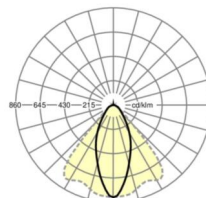

KARAKTERISTIEKEN

Bestelnummer	19420027280
EAN-nummer	4020863418985
CBS-code	94051190
Kenmerken	IP 20, Beschermingsklasse I, F, HACCP DIN10500/voedsel/IFS-toepassingsgerelateerde geschiktheid/BRC, Indoor, CE
Schokbestendigheidsgraad IK	IK03 (5°C bis 30°C)
Omgevingstemperatuur	ta 5°C naar 30°C
Garantieperiode	5 jaren
Overheidssubsidieprogramma's	BEG - federale subsidie voor efficiënte gebouwen (alleen geldig voor Duitsland)

ELEKTROTECHNIEK

Voorschakelapparaat	Elektronische driver noodlicht 3h (1 stuks)
Systeemprestaties	115W
Netspanning	230V/50Hz
Aardlekschakelaar(s) (inschakelstroom)	7 stuks/B10, 11 stuks/B16, 11 stuks/C10, 18 stuks/C16
Energie-efficiëntieklasse/Lichtbron	C

LICHTTECHNIEK

Uitvoering	LED, Kleurweergave/Lichtkleur CRI ≥ 80 / 4000K
Kleurtolerantie (MacAdam)	3SDCM
Fotobiologische veiligheid (Armatuur)	RG1
Nominale lichtstroom	19248lm
Nominale lichtstroom-Noodbedrijf	888lm
LED Levensduur	50000h L80/B10 (Tq 30°C)
Lichtopbrengst	168lm/W
Stralingshoek	40° (C0) / 85° (C90)
UGR dw./l.	21.4 / 23.4

MECHANIEK

Kleur behuizing	verkeerswit RAL 9016
Maten (LxBxH/DxH)	2299mm x 55mm x 37mm
Gewicht (netto)	2.8kg
Montagewijze	Montage draagrailsysteem, Lichtstructuur

Maten

L	2299 mm	Lengte
B	55 mm	Breedte
H	37 mm	Hoogte

DEEP-LINK

<https://www.regiolux.de/nl/article/19420027280>

Referentie	LED 19000lm 840
ηLB	100 %
Φ ↓/↑	99 % / 1 %
UGR dw./l.	21.4 / 23.4