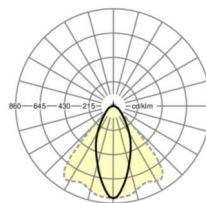

KARAKTERISTIEKEN

Bestelnummer	19420026300
EAN-nummer	4020863415878
CBS-code	94051190
Kenmerken	IP 20, Beschermingsklasse I, ENEC10 VDE, F, HACCP DIN10500/voedsel/IFS-toepassingsgerelateerde geschiktheid/BRC, Indoor, CE
Schokbestendigheidsgraad IK	IK03 (-20°C bis 30°C)
Omgevingstemperatuur	ta -20°C naar 30°C
Bijzondere eigenschappen	Ready for IoT
Garantieperiode	5 jaren
Overheidssubsidieprogramma's	BEG - federale subsidie voor efficiënte gebouwen (alleen geldig voor Duitsland)

ELEKTROTECHNIEK

Voorschakelapparaat	Elektronische driver DALI2 (1 stuk(s))
Systeemprestaties	115W
Netspanning	230V/50Hz
Aardleischakelaar(s) (inschakelstroom)	17 stuks/B10, 22 stuks/B16, 28 stuks/C10, 36 stuks/C16
Energie-efficiëntieklasse/Lichtbron	C

LICHTTECHNIEK

Uitvoering	LED, Kleurweergave/Lichtkleur CRI ≥ 80 / 6500K
Kleurtolerantie (MacAdam)	3SDCM
Fotobiologische veiligheid (Armatuur)	RG1
Nominale lichtstroom	18882lm
LED Levensduur	50000h L80/B10 (Tq 30°C)
Lichtopbrengst	165lm/W
Stralingshoek	40° (C0) / 85° (C90)
UGR dw./l.	21.4 / 23.3

MECHANIEK

Kleur behuizing	verkeerswit RAL 9016
Maten (LxBxH/DxH)	2299mm x 55mm x 37mm
Gewicht (netto)	2.5kg
Montagewijze	Montage draagrailsysteem, Lichtstructuur

Maten

L	2299 mm	Lengte
B	55 mm	Breedte
H	37 mm	Hoogte

DEEP-LINK

<https://www.regiolux.de/nl/article/19420026300>

Referentie	LED 19000lm 865
ηLB	100 %
Φ ↓↑	99 % / 1 %
UGR dw./l.	21.4 / 23.3