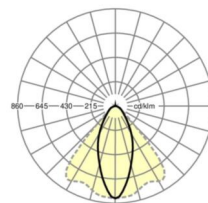

KARAKTERISTIEKEN

Bestelnummer	19420024300
EAN-nummer	4020863415755
CBS-code	94051190
Kenmerken	IP 20, Beschermingsklasse I, ENEC10 VDE, F, HACCP DIN10500/voedsel/IFS-toepassingsgerelateerde geschiktheid/BRC, Indoor, CE
Schokbestendigheidsgraad IK	IK03 (-20°C bis 30°C)
Omgevingstemperatuur	ta -20°C naar 30°C
Garantieperiode	5 jaren
Overheidssubsidieprogramma's	BEG - federale subsidie voor efficiënte gebouwen (alleen geldig voor Duitsland)

ELEKTROTECHNIEK

Voorschakelapparaat	Elektronische driver (1 stuks)
Systeemprestaties	115W
Netspanning	230V/50Hz
Aardleischakelaar(s) (inschakelstroom)	7 stuks/B10, 11 stuks/B16, 11 stuks/C10, 18 stuks/C16
Energie-efficiëntieklasse/Lichtbron	C

LICHTTECHNIEK

Uitvoering	LED, Kleurweergave/Lichtkleur CRI ≥ 80 / 6500K
Kleurtolerantie (MacAdam)	3SDCM
Fotobiologische veiligheid (Armatuur)	RG1
Nominale lichtstroom	18882lm
LED Levensduur	50000h L80/B10 (Tq 30°C)
Lichtopbrengst	165lm/W
Stralingshoek	40° (C0) / 85° (C90)
UGR dw./l.	21.4 / 23.3

MECHANIEK

Kleur behuizing	verkeerswit RAL 9016
Maten (LxBxH/DxH)	2299mm x 55mm x 37mm
Gewicht (netto)	2.5kg
Montagewijze	Montage draagrailsysteem, Lichtstructuur

Maten

L	2299 mm	Lengte
B	55 mm	Breedte
H	37 mm	Hoogte

DEEP-LINK

<https://www.regiolux.de/nl/article/19420024300>

Referentie	LED 19000lm 865
ηLB	100 %
Φ ↓↑	99 % / 1 %
UGR dw./l.	21.4 / 23.3