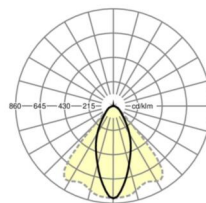

KARAKTERISTIEKEN

Bestelnummer	19420026320
EAN-nummer	4020863415892
CBS-code	94051190
Kenmerken	IP 20, Beschermingsklasse I, ENEC10 VDE, F, HACCP DIN10500/voedsel/IFS-toepassingsgerelateerde geschiktheid/BRC, Indoor, CE
Schokbestendigheidsgraad IK	IK03 (-20°C bis 45°C)
Omgevingstemperatuur	ta -20°C naar 45°C
Bijzondere eigenschappen	Ready for IoT
Garantieperiode	5 jaren
Overheidssubsidieprogramma's	BEG - federale subsidie voor efficiënte gebouwen (alleen geldig voor Duitsland)

ELEKTROTECHNIEK

Voorschakelapparaat	Elektronische driver DALI2 (1 stuk(s))
Systeemprestaties	39W
Netspanning	230V/50Hz
Aardleischakelaar(s) (inschakelstroom)	13 stuks/B10, 24 stuks/B16, 25 stuks/C10, 40 stuks/C16
Energie-efficiëntieklasse/Lichtbron	D

LICHTTECHNIEK

Uitvoering	LED, Kleurweergave/Lichtkleur CRI ≥ 80 / 3000K
Kleurtolerantie (MacAdam)	3SDCM
Fotobiologische veiligheid (Armatuur)	RG1
Nominale lichtstroom	6967lm
LED Levensduur	50000h L80/B10 (Tq 45°C)
Lichtopbrengst	180lm/W
Stralingshoek	40° (C0) / 85° (C90)
UGR dw./l.	17.9 / 19.9

MECHANIEK

Kleur behuizing	verkeerswit RAL 9016
Maten (LxBxH/DxH)	2299mm x 55mm x 37mm
Gewicht (netto)	2.5kg
Montagewijze	Montage draagrailsysteem, Lichtstructuur

Maten

L	2299 mm	Lengte
B	55 mm	Breedte
H	37 mm	Hoogte

DEEP-LINK

<https://www.regiolux.de/nl/article/19420026320>

Referentie	LED 7000lm 830
ηLB	100 %
Φ ↓↑	99 % / 1 %
UGR dw./l.	17.9 / 19.9