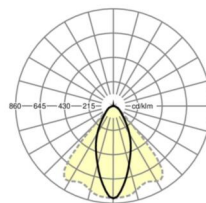

KARAKTERISTIEKEN

Bestelnummer	19420026310
EAN-nummer	4020863415885
CBS-code	94051190
Kenmerken	IP 20, Beschermingsklasse I, ENEC10 VDE, F, HACCP DIN10500/voedsel/IFS-toepassingsgerelateerde geschiktheid/BRC, Indoor, CE
Schokbestendigheidsgraad IK	IK03 (-20°C bis 45°C)
Omgevingstemperatuur	ta -20°C naar 45°C
Bijzondere eigenschappen	Ready for IoT
Garantieperiode	5 jaren
Overheidssubsidieprogramma's	BEG - federale subsidie voor efficiënte gebouwen (alleen geldig voor Duitsland)

ELEKTROTECHNIEK

Voorschakelapparaat	Elektronische driver DALI2 (1 stuks)
Systeemprestaties	39W
Netspanning	230V/50Hz
Aardleischakelaar(s) (inschakelstroom)	13 stuks/B10, 24 stuks/B16, 25 stuks/C10, 40 stuks/C16
Energie-efficiëntieklasse/Lichtbron	C

LICHTTECHNIEK

Uitvoering	LED, Kleurweergave/Lichtkleur CRI ≥ 80 / 4000K
Kleurtolerantie (MacAdam)	3SDCM
Fotobiologische veiligheid (Armatuur)	RG1
Nominale lichtstroom	7182lm
LED Levensduur	50000h L80/B10 (Tq 45°C)
Lichtopbrengst	186lm/W
Stralingshoek	40° (C0) / 85° (C90)
UGR dw./l.	18.0 / 20.0

MECHANIEK

Kleur behuizing	verkeerswit RAL 9016
Maten (LxBxH/DxH)	2299mm x 55mm x 37mm
Gewicht (netto)	2.5kg
Montagewijze	Montage draagrailsysteem, Lichtstructuur

Maten

L	2299 mm	Lengte
B	55 mm	Breedte
H	37 mm	Hoogte

DEEP-LINK

<https://www.regiolux.de/nl/article/19420026310>

Referentie	LED 7000lm 840
η_{LB}	100 %
$\Phi_{\downarrow/\uparrow}$	99 % / 1 %
UGR dw./l.	18.0 / 20.0