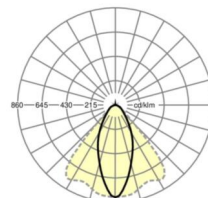

KARAKTERISTIEKEN

Bestelnummer	19420027310
EAN-nummer	4020863418992
CBS-code	94051190
Kenmerken	IP 20, Beschermingsklasse I, F, HACCP DIN10500/voedsel/IFS-toepassingsgerelateerde geschiktheid/BRC, Indoor, CE
Schokbestendigheidsgraad IK	IK03 (5°C bis 40°C)
Omgevingstemperatuur	ta 5°C naar 40°C
Garantieperiode	5 jaren
Overheidssubsidieprogramma's	BEG - federale subsidie voor efficiënte gebouwen (alleen geldig voor Duitsland)

ELEKTROTECHNIEK

Voorschakelapparaat	Elektronische driver noodlicht 3h (1 stuks)
Systeemprestaties	39W
Netspanning	230V/50Hz
Aardlekschakelaar(s) (inschakelstroom)	17 stuks/B10, 28 stuks/B16, 29 stuks/C10, 48 stuks/C16
Energie-efficiëntieklasse/Lichtbron	C

LICHTTECHNIEK

Uitvoering	LED, Kleurweergave/Lichtkleur CRI ≥ 80 / 4000K
Kleurtolerantie (MacAdam)	3SDCM
Fotobiologische veiligheid (Armatuur)	RG1
Nominale lichtstroom	7182lm
Nominale lichtstroom-Noodbedrijf	888lm
LED Levensduur	50000h L80/B10 (Tq 40°C)
Lichtopbrengst	186lm/W
Stralingshoek	40° (C0) / 85° (C90)
UGR dw./l.	18.0 / 20.0

MECHANIEK

Kleur behuizing	verkeerswit RAL 9016
Maten (LxBxH/DxH)	2299mm x 55mm x 37mm
Gewicht (netto)	2.8kg
Montagewijze	Montage draagrailsysteem, Lichtstructuur

Maten

L	2299 mm	Lengte
B	55 mm	Breedte
H	37 mm	Hoogte

DEEP-LINK

<https://www.regiolux.de/nl/article/19420027310>

Referentie	LED 7000lm 840
ηLB	100 %
Φ ↓/↑	99 % / 1 %
UGR dw./l.	18.0 / 20.0