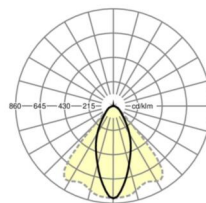

KARAKTERISTIEKEN

Bestelnummer	19420026330
EAN-nummer	4020863415908
CBS-code	94051190
Kenmerken	IP 20, Beschermingsklasse I, ENEC10 VDE, F, HACCP DIN10500/voedsel/IFS-toepassingsgerelateerde geschiktheid/BRC, Indoor, CE
Schokbestendigheidsgraad IK	IK03 (-20°C bis 45°C)
Omgevingstemperatuur	ta -20°C naar 45°C
Bijzondere eigenschappen	Ready for IoT
Garantieperiode	5 jaren
Overheidssubsidieprogramma's	BEG - federale subsidie voor efficiënte gebouwen (alleen geldig voor Duitsland)

ELEKTROTECHNIEK

Voorschakelapparaat	Elektronische driver DALI2 (1 stuk(s))
Systeemprestaties	39W
Netspanning	230V/50Hz
Aardleischakelaar(s) (inschakelstroom)	13 stuks/B10, 24 stuks/B16, 25 stuks/C10, 40 stuks/C16
Energie-efficiëntieklasse/Lichtbron	C

LICHTTECHNIEK

Uitvoering	LED, Kleurweergave/Lichtkleur CRI ≥ 80 / 6500K
Kleurtolerantie (MacAdam)	3SDCM
Fotobiologische veiligheid (Armatuur)	RG1
Nominale lichtstroom	7046lm
LED Levensduur	50000h L80/B10 (Tq 45°C)
Lichtopbrengst	183lm/W
Stralingshoek	40° (C0) / 85° (C90)
UGR dw./l.	17.9 / 19.9

MECHANIEK

Kleur behuizing	verkeerswit RAL 9016
Maten (LxBxH/DxH)	2299mm x 55mm x 37mm
Gewicht (netto)	2.5kg
Montagewijze	Montage draagrailsysteem, Lichtstructuur

Maten

L	2299 mm	Lengte
B	55 mm	Breedte
H	37 mm	Hoogte

DEEP-LINK

<https://www.regiolux.de/nl/article/19420026330>

Referentie	LED 7000lm 865
ηLB	100 %
Φ ↓↑	99 % / 1 %
UGR dw./l.	17.9 / 19.9