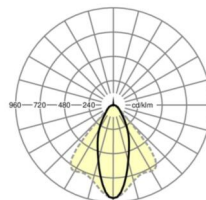

KARAKTERISTIEKEN

Bestelnummer	19425006110
EAN-nummer	4020863411061
CBS-code	94051190
Kenmerken	IP 20, Beschermingsklasse I, ENEC10 VDE, F, HACCP DIN10500/voedsel/IFS-toepassingsgerelateerde geschiktheid/BRC, Indoor, CE
Schokbestendigheidsgraad IK	IK03 (-20°C bis 25°C)
Omgevingstemperatuur	ta -20°C naar 25°C
Bijzondere eigenschappen	Ready for IoT
Garantieperiode	5 jaren

ELEKTROTECHNIEK

Voorschakelapparaat	Elektronische driver DALI2 (1 stuks)
Systeemprestaties	70W
Netspanning	230V/50Hz
Energie-efficiëntieklasse/Lichtbron	E

LICHTTECHNIEK

Uitvoering	LED, Kleurweergave/Lichtkleur CRI ≥ 80 / 3000K
Kleurtolerantie (MacAdam)	3SDCM
Fotobiologische veiligheid (Armatuur)	RG1
Nominale lichtstroom	9540lm
LED Levensduur	50000h L80/B10 (Tq 25°C)
Lichtopbrengst	137lm/W
Stralingshoek	40° (C0) / 85° (C90)
UGR dw./l.	20.3 / 22.0

MECHANIEK

Kleur behuizing	verkeerswit RAL 9016
Maten (LxBxH/DxH)	1531mm x 55mm x 37mm
Gewicht (netto)	2kg
Montagewijze	Montage draagrailstelsysteem, Lichtstructuur

Maten

L	1531 mm	Lengte
B	55 mm	Breedte
H	37 mm	Hoogte

DEEP-LINK

<https://www.regiolux.de/nl/article/19425006110>

Referentie	LED 10000lm 830
ηLB	100 %
Φ ↓/↑	99 % / 1 %
UGR dw./l.	20.3 / 22.0