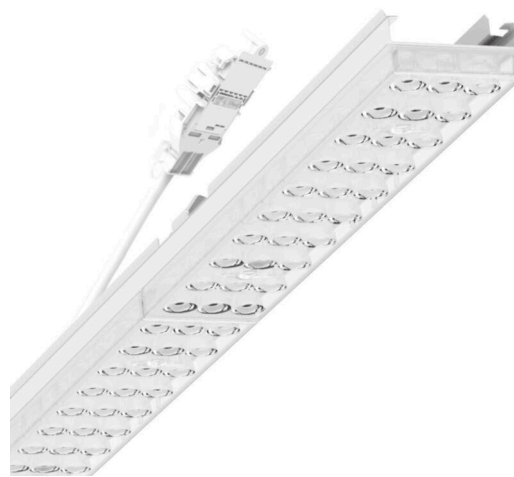

Armatuurunit variabel - Individual.Lens.Optic - direct diepstralend - visueel doorlopend

Armatuurunit van verzinkt, geprofileerd plaatstaal, oppervlak gecoat met polyesterhars. Gereedschapsloze bevestiging met in het design geïntegreerde druksluitingen waarborgt bescherming tegen diefstal en demontage. Variabel positioneerbaar in de draagrail. Kleur behuizing verkeerswit RAL 9016; Lichtverdeling direct diepstralend via Individual.Lens.Optic van PMMA-kunststof. De individuele lensoptiek zorgt voor hoog montagegemak en is onderhoudsvriendelijk door het gemakkelijk te reinigen oppervlak. Het ritme van de 3-rijige individuele lensoptelling is binnen en tussen de armatuurunits perfect gecoördineerd en zorgt voor een homogene uitstraling in het pand. Elektrische aansluiting via aansluitkabel 1 m voor variabele positionering van de armatuurunit in de lichtband met 5-polig snelmontage-stekkerdeel met vrije fasevoorkeuze. Ze zijn vervangbaar, maken modernisering mogelijk en verlengen de levensduur van het gehele systeem op een toekomstbestendige manier.

MECHANIEK

Kleur behuizing	verkeerswit RAL 9016
Maten (LxBxH/DxH)	1531mm x 55mm x 37mm
Gewicht (netto)	2kg
Montagewijze	Montage draagrailstelsysteem, Lichtstructuur

Maten

L	1531 mm	Lengte
B	55 mm	Breedte
H	37 mm	Hoogte

DEEP-LINK

<https://www.regiolux.de/nl/article/19425006110>

Referentie	LED 10000lm 830
ηLB	100 %
Φ ↓/↑	99 % / 1 %
UGR dw./l.	20.3 / 22.0