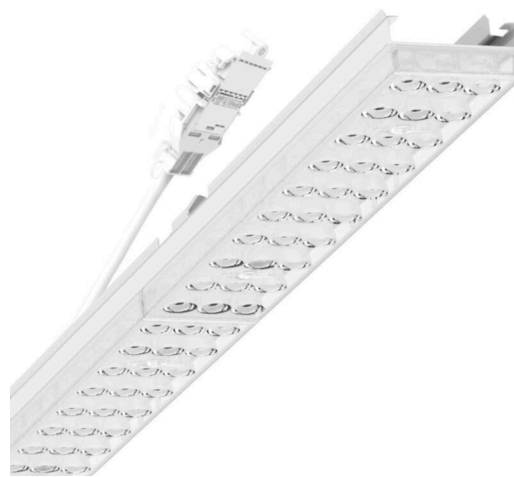

Armatuurunit variabel - Individual.Lens.Optic - direct diepstralend - visueel doorlopend

Armatuurunit van verzinkt, geprofileerd plaatstaal, oppervlak gecoat met polyesterhars. Gereedschapsloze bevestiging met in het design geïntegreerde druksluitingen waarborgt bescherming tegen diefstal en demontage. Variabel positioneerbaar in de draagrail. Kleur behuizing verkeerswit RAL 9016; Lichtverdeling direct diepstralend via Individual.Lens.Optic van PMMA-kunststof. De individuele lensoptiek zorgt voor hoog montagegemak en is onderhoudsvriendelijk door het gemakkelijk te reinigen oppervlak. Het ritme van de 3-rijige individuele lensoptelling is binnen en tussen de armatuurunits perfect gecoördineerd en zorgt voor een homogene uitstraling in het pand. Elektrische aansluiting via aansluitkabel 1 m voor variabele positionering van de armatuurunit in de lichtband met 3-polig snelmontage-stekkerdeel met vrije fasevoorkeuze. Ze zijn vervangbaar, maken modernisering mogelijk en verlengen de levensduur van het gehele systeem op een toekomstbestendige manier.

MECHANIEK

Kleur behuizing	verkeerswit RAL 9016
Maten (LxBxH/DxH)	1531mm x 55mm x 37mm
Gewicht (netto)	2kg
Montagewijze	Montage draagrailsysteem, Lichtstructuur

Maten

L	1531 mm	Lengte
B	55 mm	Breedte
H	37 mm	Hoogte

DEEP-LINK

<https://www.regiolux.de/nl/article/19425004110>

Referentie	LED 10000lm 830
ηLB	100 %
Φ ↓/↑	99 % / 1 %
UGR dw./l.	20.3 / 22.0