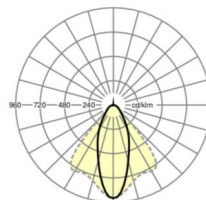

KARAKTERISTIEKEN

Bestelnummer	19425004110
EAN-nummer	4020863404773
CBS-code	94051190
Kenmerken	IP 20, Beschermingsklasse I, ENEC10 VDE, F, HACCP DIN10500/voedsel/IFS-toepassingsgerelateerde geschiktheid/BRC, Indoor, CE
Schokbestendigheidsgraad IK	IK03 (-20°C bis 25°C)
Omgevingstemperatuur	ta -20°C naar 25°C
Garantieperiode	5 jaren

ELEKTROTECHNIEK

Voorschakelapparaat	Elektronische driver (1 stuks)
Systeemprestaties	70W
Netspanning	230V/50Hz
Aardlekschakelaar(s) (inschakelstroom)	10 stuks/B10, 16 stuks/B16, 10 stuks/C10, 16 stuks/C16
Energie-efficiëntieklasse/Lichtbron	E

LICHTTECHNIEK

Uitvoering	LED, Kleurweergave/Lichtkleur CRI ≥ 80 / 3000K
Kleurtolerantie (MacAdam)	3SDCM
Fotobiologische veiligheid (Armatuur)	RG1
Nominale lichtstroom	9540lm
LED Levensduur	50000h L80/B10 (Tq 25°C)
Lichtopbrengst	137lm/W
Stralingshoek	40° (C0) / 85° (C90)
UGR dw./l.	20.3 / 22.0

MECHANIEK

Kleur behuizing	verkeerswit RAL 9016
Maten (LxBxH/DxH)	1531mm x 55mm x 37mm
Gewicht (netto)	2kg
Montagewijze	Montage draagrailsysteem, Lichtstructuur

Maten

L	1531 mm	Lengte
B	55 mm	Breedte
H	37 mm	Hoogte

DEEP-LINK

<https://www.regiolux.de/nl/article/19425004110>

Referentie	LED 10000lm 830
ηLB	100 %
Φ ↓/↑	99 % / 1 %
UGR dw./l.	20.3 / 22.0