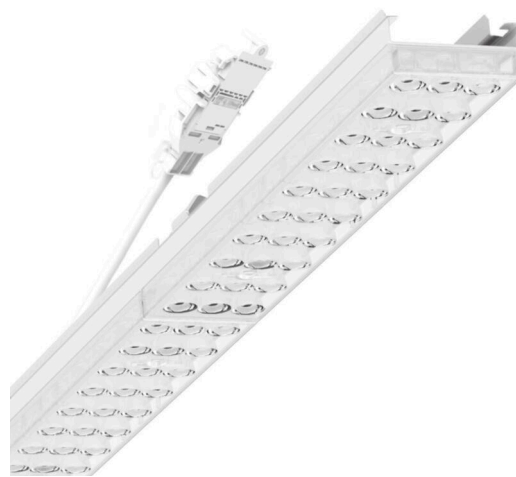

Armatuurunit variabel - Individual.Lens.Optic - direct diepstralend - visueel doorlopend

Armatuurunit van verzinkt, geprofileerd plaatstaal, oppervlak gecoat met polyesterhars. Gereedschapsloze bevestiging met in het design geïntegreerde druksluitingen waarborgt bescherming tegen diefstal en demontage. Variabel positioneerbaar in de draagrail. Kleur behuizing verkeerswit RAL 9016; Lichtverdeling direct diepstralend via Individual.Lens.Optic van PMMA-kunststof. De individuele lensoptiek zorgt voor hoog montagegemak en is onderhoudsvriendelijk door het gemakkelijk te reinigen oppervlak. Het ritme van de 3-rijige individuele lensoptelling is binnen en tussen de armatuurunits perfect gecoördineerd en zorgt voor een homogene uitstraling in het pand. Elektrische aansluiting via aansluitkabel 1 m voor variabele positionering van de armatuurunit in de lichtband met 5-polig snelmontage-stekkerdeel met vrije fasevoorkeuze. Ze zijn vervangbaar, maken modernisering mogelijk en verlengen de levensduur van het gehele systeem op een toekomstbestendige manier.

MECHANIEK

Kleur behuizing	verkeerswit RAL 9016
Maten (LxBxH/DxH)	1531mm x 55mm x 37mm
Gewicht (netto)	2kg
Montagewijze	Montage draagrailstelsysteem, Lichtstructuur

Maten

L	1531 mm	Lengte
B	55 mm	Breedte
H	37 mm	Hoogte

DEEP-LINK

<https://www.regiolux.de/nl/article/19425006040>

Referentie	LED 10000lm 840
ηLB	100 %
Φ ↓/↑	99 % / 1 %
UGR dw./l.	20.5 / 22.3