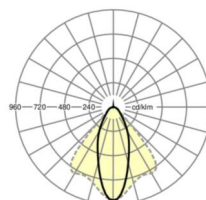

KARAKTERISTIEKEN

Bestelnummer	19425006040
EAN-nummer	4020863411122
CBS-code	94051190
Kenmerken	IP 20, Beschermingsklasse I, ENEC10 VDE, F, HACCP DIN10500/voedsel/IFS-toepassingsgerelateerde geschiktheid/BRC, Indoor, CE
Schokbestendigheidsgraad IK	IK03 (-20°C bis 25°C)
Omgevingstemperatuur	ta -20°C naar 25°C
Bijzondere eigenschappen	Ready for IoT
Garantieperiode	5 jaren
Overheidssubsidieprogramma's	BEG - federale subsidie voor efficiënte gebouwen (alleen geldig voor Duitsland)

ELEKTROTECHNIEK

Voorschakelapparaat	Elektronische driver DALI2 (1 stuks)
Systeemprestaties	70W
Netspanning	230V/50Hz
Energie-efficiëntieklasse/Lichtbron	D

LICHTTECHNIEK

Uitvoering	LED, Kleurweergave/Lichtkleur CRI ≥ 80 / 4000K
Kleurtolerantie (MacAdam)	3SDCM
Fotobiologische veiligheid (Armatuur)	RG1
Nominale lichtstroom	10247lm
LED Levensduur	50000h L80/B10 (Tq 25°C)
Lichtopbrengst	147lm/W
Stralingshoek	40° (C0) / 85° (C90)
UGR dw./l.	20.5 / 22.3

MECHANIEK

Kleur behuizing	verkeerswit RAL 9016
Maten (LxBxH/DxH)	1531mm x 55mm x 37mm
Gewicht (netto)	2kg
Montagewijze	Montage draagrailstelsysteem, Lichtstructuur

Maten

L	1531 mm	Lengte
B	55 mm	Breedte
H	37 mm	Hoogte

DEEP-LINK

<https://www.regiolux.de/nl/article/19425006040>

Referentie	LED 10000lm 840
ηLB	100 %
Φ ↓/↑	99 % / 1 %
UGR dw./l.	20.5 / 22.3