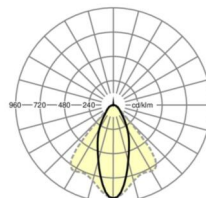

KARAKTERISTIEKEN

Bestelnummer	19425007040
EAN-nummer	4020863418282
CBS-code	94051190
Kenmerken	IP 20, Beschermingsklasse I, F, HACCP DIN10500/voedsel/IFS-toepassingsgerelateerde geschiktheid/BRC, Indoor, CE
Schokbestendigheidsgraad IK	IK03 (5°C bis 25°C)
Omgevingstemperatuur	ta 5°C naar 25°C
Garantieperiode	5 jaren
Overheidssubsidieprogramma's	BEG - federale subsidie voor efficiënte gebouwen (alleen geldig voor Duitsland)

ELEKTROTECHNIEK

Voorschakelapparaat	Elektronische driver noodlicht 3h (1 stuks)
Systeemprestaties	70W
Netspanning	230V/50Hz
Aardlekschakelaar(s) (inschakelstroom)	10 stuks/B10, 16 stuks/B16, 10 stuks/C10, 16 stuks/C16
Energie-efficiëntieklasse/Lichtbron	D

LICHTTECHNIEK

Uitvoering	LED, Kleurweergave/Lichtkleur CRI ≥ 80 / 4000K
Kleurtolerantie (MacAdam)	3SDCM
Fotobiologische veiligheid (Armatuur)	RG1
Nominale lichtstroom	10247lm
Nominale lichtstroom-Noodbedrijf	827lm
LED Levensduur	50000h L80/B10 (Tq 25°C)
Lichtopbrengst	147lm/W
Stralingshoek	40° (C0) / 85° (C90)
UGR dw./l.	20.5 / 22.3

MECHANIEK

Kleur behuizing	verkeerswit RAL 9016
Maten (LxBxH/DxH)	1531mm x 55mm x 37mm
Gewicht (netto)	2.3kg
Montagewijze	Montage draagrailstelsysteem, Lichtstructuur

Maten

L	1531 mm	Lengte
B	55 mm	Breedte
H	37 mm	Hoogte

DEEP-LINK

<https://www.regiolux.de/nl/article/19425007040>

Referentie	LED 10000lm 840
ηLB	100 %
Φ ↓/↑	99 % / 1 %
UGR dw./l.	20.5 / 22.3