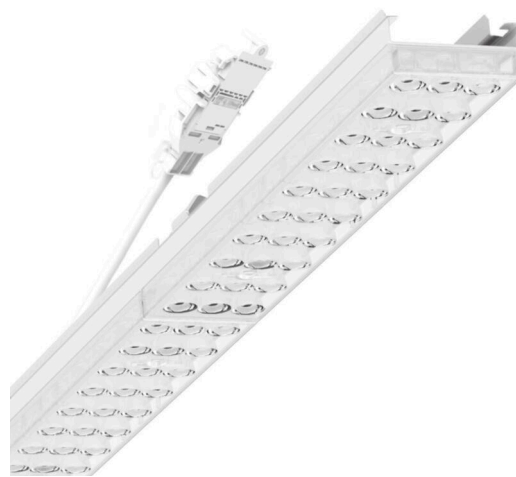

Armatuurunit variabel - Individual.Lens.Optic - direct diepstralend - visueel doorlopend

Armatuurunit van verzinkt, geprofileerd plaatstaal, oppervlak gecoat met polyesterhars. Gereedschapsloze bevestiging met in het design geïntegreerde druksluitingen waarborgt bescherming tegen diefstal en demontage. Variabel positioneerbaar in de draagrail. Kleur behuizing verkeerswit RAL 9016; Lichtverdeling direct diepstralend via Individual.Lens.Optic van PMMA-kunststof. De individuele lensoptiek zorgt voor hoog montagegemak en is onderhoudsvriendelijk door het gemakkelijk te reinigen oppervlak. Het ritme van de 3-rijige individuele lensopstelling is binnen en tussen de armatuurunits perfect gecoördineerd en zorgt voor een homogene uitstraling in het pand. Elektrische aansluiting via aansluitkabel 1 m voor variabele positionering van de armatuurunit in de lichtband met 5-polig snelmontage-stekkerdeel met vrije fasevoorkeuze; met noodverlichtingsaccu 3h; Armatuurstatus via zichtbare status-LED in de armatuur (NL-B3); Lichtstroom in noodverlichtingbedrijf 827 lm. Ze zijn vervangbaar, maken modernisering mogelijk en verlengen de levensduur van het gehele systeem op een toekomstbestendige manier.

MECHANIEK

Kleur behuizing	verkeerswit RAL 9016
Maten (LxBxH/DxH)	1531mm x 55mm x 37mm
Gewicht (netto)	2.3kg
Montagewijze	Montage draagrailstelsysteem, Lichtstructuur

Maten

L	1531 mm	Lengte
B	55 mm	Breedte
H	37 mm	Hoogte

DEEP-LINK

<https://www.regiolux.de/nl/article/19425007040>

Referentie	LED 10000lm 840
ηLB	100 %
Φ ↓/↑	99 % / 1 %
UGR dw./l.	20.5 / 22.3