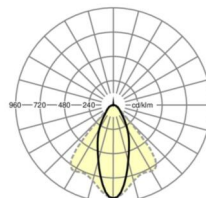

KARAKTERISTIEKEN

Bestelnummer	19425004040
EAN-nummer	4020863404896
CBS-code	94051190
Kenmerken	IP 20, Beschermingsklasse I, ENEC10 VDE, F, HACCP DIN10500/voedsel/IFS-toepassingsgerelateerde geschiktheid/BRC, Indoor, CE
Schokbestendigheidsgraad IK	IK03 (-20°C bis 25°C)
Omgevingstemperatuur	ta -20°C naar 25°C
Garantieperiode	5 jaren
Overheidssubsidieprogramma's	BEG - federale subsidie voor efficiënte gebouwen (alleen geldig voor Duitsland)

ELEKTROTECHNIEK

Voorschakelapparaat	Elektronische driver (1 stuks)
Systeemprestaties	70W
Netspanning	230V/50Hz
Aardlekschakelaar(s) (inschakelstroom)	10 stuks/B10, 16 stuks/B16, 10 stuks/C10, 16 stuks/C16
Energie-efficiëntieklasse/Lichtbron	D

LICHTTECHNIEK

Uitvoering	LED, Kleurweergave/Lichtkleur CRI ≥ 80 / 4000K
Kleurtolerantie (MacAdam)	3SDCM
Fotobiologische veiligheid (Armatuur)	RG1
Nominale lichtstroom	10247lm
LED Levensduur	50000h L80/B10 (Tq 25°C)
Lichtopbrengst	147lm/W
Stralingshoek	40° (C0) / 85° (C90)
UGR dw./l.	20.5 / 22.3

MECHANIEK

Kleur behuizing	verkeerswit RAL 9016
Maten (LxBxH/DxH)	1531mm x 55mm x 37mm
Gewicht (netto)	2kg
Montagewijze	Montage draagrailstelsysteem, Lichtstructuur

Maten

L	1531 mm	Lengte
B	55 mm	Breedte
H	37 mm	Hoogte

DEEP-LINK

<https://www.regiolux.de/nl/article/19425004040>

Referentie	LED 10000lm 840
ηLB	100 %
Φ ↓/↑	99 % / 1 %
UGR dw./l.	20.5 / 22.3