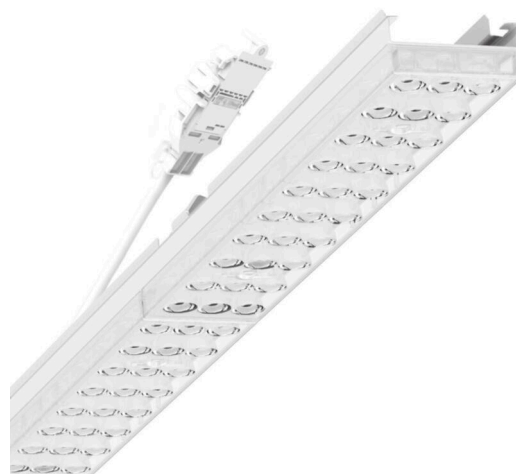

KARAKTERISTIEKEN

Bestelnummer	19425004040
EAN-nummer	4020863404896
CBS-code	94051190
Kenmerken	IP 20, Beschermingsklasse I, ENEC10 VDE, F, HACCP DIN10500/voedsel/IFS-toepassingsgerelateerde geschiktheid/BRC, Indoor, CE
Schokbestendigheidsgraad IK	IK03 (-20°C bis 25°C)
Omgevingstemperatuur	ta -20°C naar 25°C
Garantieperiode	5 jaren
Overheidssubsidieprogramma's	BEG - federale subsidie voor efficiënte gebouwen (alleen geldig voor Duitsland)

ELEKTROTECHNIEK

Voorschakelapparaat	Elektronische driver (1 stuks)
Systeemprestaties	70W
Netspanning	230V/50Hz
Aardlekschakelaar(s) (inschakelstroom)	10 stuks/B10, 16 stuks/B16, 10 stuks/C10, 16 stuks/C16
Energie-efficiëntieklasse/Lichtbron	D

LICHTTECHNIEK

Uitvoering	LED, Kleurweergave/Lichtkleur CRI ≥ 80 / 4000K
Kleurtolerantie (MacAdam)	3SDCM
Fotobiologische veiligheid (Armatuur)	RG1
Nominale lichtstroom	10247lm
LED Levensduur	50000h L80/B10 (Tq 25°C)
Lichtopbrengst	147lm/W
Stralingshoek	40° (C0) / 85° (C90)
UGR dw./l.	20.5 / 22.3

MECHANIEK

Kleur behuizing	verkeerswit RAL 9016
Maten (LxBxH/DxH)	1531mm x 55mm x 37mm
Gewicht (netto)	2kg
Montagewijze	Montage draagrailstelsysteem, Lichtstructuur

Maten

L	1531 mm	Lengte
B	55 mm	Breedte
H	37 mm	Hoogte

DEEP-LINK

<https://www.regiolux.de/nl/article/19425004040>

Referentie	LED 10000lm 840
ηLB	100 %
Φ ↓/↑	99 % / 1 %
UGR dw./l.	20.5 / 22.3