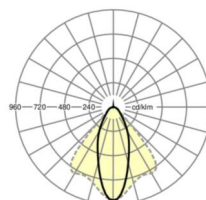

KARAKTERISTIEKEN

Bestelnummer	19425006180
EAN-nummer	4020863411016
CBS-code	94051190
Kenmerken	IP 20, Beschermingsklasse I, ENEC10 VDE, F, HACCP DIN10500/voedsel/IFS-toepassingsgerelateerde geschiktheid/BRC, Indoor, CE
Schokbestendigheidsgraad IK	IK03 (-20°C bis 25°C)
Omgevingstemperatuur	ta -20°C naar 25°C
Bijzondere eigenschappen	Ready for IoT
Garantieperiode	5 jaren
Overheidssubsidieprogramma's	BEG - federale subsidie voor efficiënte gebouwen (alleen geldig voor Duitsland)

ELEKTROTECHNIEK

Voorschakelapparaat	Elektronische driver DALI2 (1 stuks)
Systeemprestaties	70W
Netspanning	230V/50Hz
Energie-efficiëntieklasse/Lichtbron	D

LICHTTECHNIEK

Uitvoering	LED, Kleurweergave/Lichtkleur CRI ≥ 80 / 6500K
Kleurtolerantie (MacAdam)	3SDCM
Fotobiologische veiligheid (Armatuur)	RG1
Nominale lichtstroom	9868lm
LED Levensduur	50000h L80/B10 (Tq 25°C)
Lichtopbrengst	141lm/W
Stralingshoek	40° (C0) / 85° (C90)
UGR dw./l.	20.4 / 22.1

MECHANIEK

Kleur behuizing	verkeerswit RAL 9016
Maten (LxBxH/DxH)	1531mm x 55mm x 37mm
Gewicht (netto)	2kg
Montagewijze	Montage draagrailstelsysteem, Lichtstructuur

Maten

L	1531 mm	Lengte
B	55 mm	Breedte
H	37 mm	Hoogte

DEEP-LINK

<https://www.regiolux.de/nl/article/19425006180>

Referentie	LED 10000lm 865
η_{LB}	100 %
Φ ↓/↑	99 % / 1 %
UGR dw./l.	20.4 / 22.1