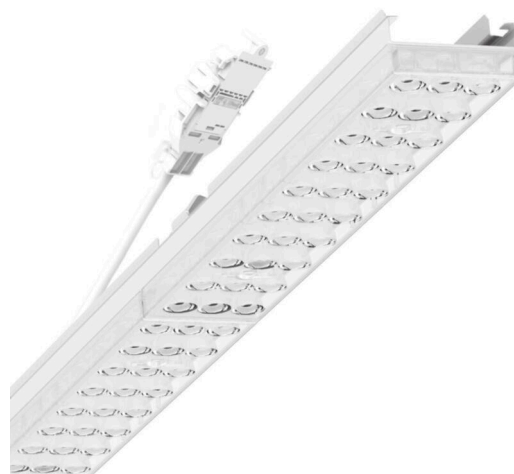

KARAKTERISTIEKEN

Bestelnummer	19425006180
EAN-nummer	4020863411016
CBS-code	94051190
Kenmerken	IP 20, Beschermingsklasse I, ENEC10 VDE, F, HACCP DIN10500/voedsel/IFS-toepassingsgerelateerde geschiktheid/BRC, Indoor, CE
Schokbestendigheidsgraad IK	IK03 (-20°C bis 25°C)
Omgevingstemperatuur	ta -20°C naar 25°C
Bijzondere eigenschappen	Ready for IoT
Garantieperiode	5 jaren
Overheidssubsidieprogramma's	BEG - federale subsidie voor efficiënte gebouwen (alleen geldig voor Duitsland)

ELEKTROTECHNIEK

Voorschakelapparaat	Elektronische driver DALI2 (1 stuks)
Systeemprestaties	70W
Netspanning	230V/50Hz
Energie-efficiëntieklasse/Lichtbron	D

LICHTTECHNIEK

Uitvoering	LED, Kleurweergave/Lichtkleur CRI ≥ 80 / 6500K
Kleurtolerantie (MacAdam)	3SDCM
Fotobiologische veiligheid (Armatuur)	RG1
Nominale lichtstroom	9868lm
LED Levensduur	50000h L80/B10 (Tq 25°C)
Lichtopbrengst	141lm/W
Stralingshoek	40° (C0) / 85° (C90)
UGR dw./l.	20.4 / 22.1

MECHANIEK

Kleur behuizing	verkeerswit RAL 9016
Maten (LxBxH/DxH)	1531mm x 55mm x 37mm
Gewicht (netto)	2kg
Montagewijze	Montage draagrailstelsysteem, Lichtstructuur

Maten

L	1531 mm	Lengte
B	55 mm	Breedte
H	37 mm	Hoogte

DEEP-LINK

<https://www.regiolux.de/nl/article/19425006180>

Referentie	LED 10000lm 865
η_{LB}	100 %
Φ ↓/↑	99 % / 1 %
UGR dw./l.	20.4 / 22.1