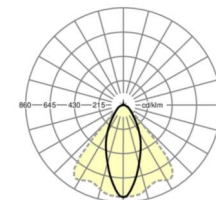

KARAKTERISTIEKEN

Bestelnummer	19425006130
EAN-nummer	4020863411054
CBS-code	94051190
Kenmerken	IP 20, Beschermingsklasse I, ENEC10 VDE, F, HACCP DIN10500/voedsel/IFS-toepassingsgerelateerde geschiktheid/BRC, Indoor, CE
Schokbestendigheidsgraad IK	IK03 (-20°C bis 25°C)
Omgevingstemperatuur	ta -20°C naar 25°C
Bijzondere eigenschappen	Ready for IoT
Garantieperiode	5 jaren
Overheidssubsidieprogramma's	BEG - federale subsidie voor efficiënte gebouwen (alleen geldig voor Duitsland)

ELEKTROTECHNIEK

Voorschakelapparaat	Elektronische driver DALI2 (1 stuks)
Systeemprestaties	68W
Netspanning	230V/50Hz
Energie-efficiëntieklasse/Lichtbron	C

LICHTTECHNIEK

Uitvoering	LED, Kleurweergave/Lichtkleur CRI ≥ 80 / 3000K
Kleurtolerantie (MacAdam)	3SDCM
Fotobiologische veiligheid (Armatuur)	RG1
Nominale lichtstroom	11325lm
LED Levensduur	50000h L80/B10 (Tq 25°C)
Lichtopbrengst	166lm/W
Stralingshoek	40° (C0) / 85° (C90)
UGR dw./l.	21.0 / 23.0

MECHANIEK

Kleur behuizing	verkeerswit RAL 9016
Maten (LxBxH/DxH)	1531mm x 55mm x 37mm
Gewicht (netto)	2kg
Montagewijze	Montage draagrailsysteem, Lichtstructuur

Maten

L	1531 mm	Lengte
B	55 mm	Breedte
H	37 mm	Hoogte

DEEP-LINK

<https://www.regiolux.de/nl/article/19425006130>

Referentie	LED 12000lm 830
ηLB	100 %
Φ ↓/↑	99 % / 1 %
UGR dw./l.	21.0 / 23.0