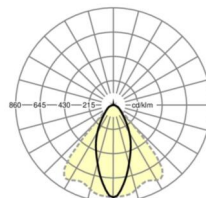

KARAKTERISTIEKEN

Bestelnummer	19425004130
EAN-nummer	4020863404759
CBS-code	94051190
Kenmerken	IP 20, Beschermingsklasse I, ENEC10 VDE, F, HACCP DIN10500/voedsel/IFS-toepassingsgerelateerde geschiktheid/BRC, Indoor, CE
Schokbestendigheidsgraad IK	IK03 (-20°C bis 25°C)
Omgevingstemperatuur	ta -20°C naar 25°C
Garantieperiode	5 jaren
Overheidssubsidieprogramma's	BEG - federale subsidie voor efficiënte gebouwen (alleen geldig voor Duitsland)

ELEKTROTECHNIEK

Voorschakelapparaat	Elektronische driver (1 stuks)
Systeemprestaties	68W
Netspanning	230V/50Hz
Aardlekschakelaar(s) (inschakelstroom)	10 stuks/B10, 16 stuks/B16, 10 stuks/C10, 16 stuks/C16
Energie-efficiëntieklasse/Lichtbron	C

LICHTTECHNIEK

Uitvoering	LED, Kleurweergave/Lichtkleur CRI ≥ 80 / 3000K
Kleurtolerantie (MacAdam)	3SDCM
Fotobiologische veiligheid (Armatuur)	RG1
Nominale lichtstroom	11325lm
LED Levensduur	50000h L80/B10 (Tq 25°C)
Lichtopbrengst	166lm/W
Stralingshoek	40° (C0) / 85° (C90)
UGR dw./l.	21.0 / 23.0

MECHANIEK

Kleur behuizing	verkeerswit RAL 9016
Maten (LxBxH/DxH)	1531mm x 55mm x 37mm
Gewicht (netto)	2kg
Montagewijze	Montage draagrailsysteem, Lichtstructuur

Maten

L	1531 mm	Lengte
B	55 mm	Breedte
H	37 mm	Hoogte

DEEP-LINK

<https://www.regiolux.de/nl/article/19425004130>

Referentie	LED 12000lm 830
η_{LB}	100 %
Φ ↓/↑	99 % / 1 %
UGR dw./l.	21.0 / 23.0