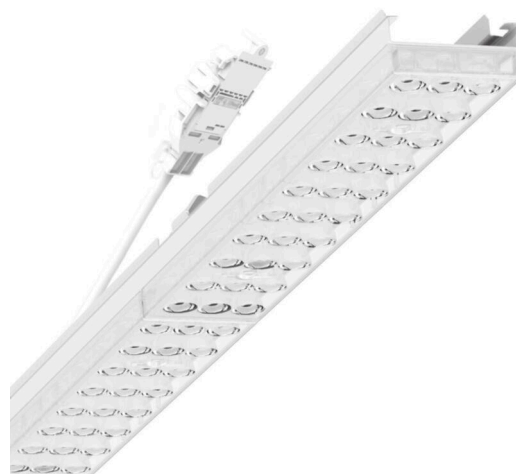

KARAKTERISTIEKEN

Bestelnummer	19425004130
EAN-nummer	4020863404759
CBS-code	94051190
Kenmerken	IP 20, Beschermingsklasse I, ENEC10 VDE, F, HACCP DIN10500/voedsel/IFS-toepassingsgerelateerde geschiktheid/BRC, Indoor, CE
Schokbestendigheidsgraad IK	IK03 (-20°C bis 25°C)
Omgevingstemperatuur	ta -20°C naar 25°C
Garantieperiode	5 jaren
Overheidssubsidieprogramma's	BEG - federale subsidie voor efficiënte gebouwen (alleen geldig voor Duitsland)

ELEKTROTECHNIEK

Voorschakelapparaat	Elektronische driver (1 stuks)
Systeemprestaties	68W
Netspanning	230V/50Hz
Aardlekschakelaar(s) (inschakelstroom)	10 stuks/B10, 16 stuks/B16, 10 stuks/C10, 16 stuks/C16
Energie-efficiëntieklasse/Lichtbron	C

LICHTTECHNIEK

Uitvoering	LED, Kleurweergave/Lichtkleur CRI ≥ 80 / 3000K
Kleurtolerantie (MacAdam)	3SDCM
Fotobiologische veiligheid (Armatuur)	RG1
Nominale lichtstroom	11325lm
LED Levensduur	50000h L80/B10 (Tq 25°C)
Lichtopbrengst	166lm/W
Stralingshoek	40° (C0) / 85° (C90)
UGR dw./l.	21.0 / 23.0

MECHANIEK

Kleur behuizing	verkeerswit RAL 9016
Maten (LxBxH/DxH)	1531mm x 55mm x 37mm
Gewicht (netto)	2kg
Montagewijze	Montage draagrailsysteem, Lichtstructuur

Maten

L	1531 mm	Lengte
B	55 mm	Breedte
H	37 mm	Hoogte

DEEP-LINK

<https://www.regiolux.de/nl/article/19425004130>

Referentie	LED 12000lm 830
η_{LB}	100 %
Φ ↓/↑	99 % / 1 %
UGR dw./l.	21.0 / 23.0