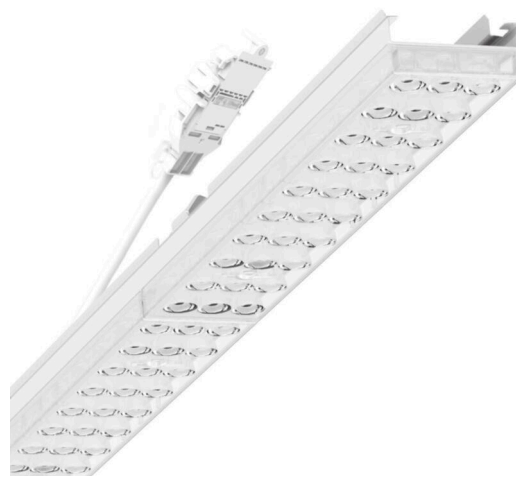

Armatuurunit variabel - Individual.Lens.Optic - direct diepstralend - visueel doorlopend

Armatuurunit van verzinkt, geprofileerd plaatstaal, oppervlak gecoat met polyesterhars. Gereedschapsloze bevestiging met in het design geïntegreerde druksluitingen waarborgt bescherming tegen diefstal en demontage. Variabel positioneerbaar in de draagrail. Kleur behuizing verkeerswit RAL 9016; Lichtverdeling direct diepstralend via Individual.Lens.Optic van PMMA-kunststof. De individuele lensoptiek zorgt voor hoog montagegemak en is onderhoudsvriendelijk door het gemakkelijk te reinigen oppervlak. Het ritme van de 3-rijige individuele lensoptelling is binnen en tussen de armatuurunits perfect gecoördineerd en zorgt voor een homogene uitstraling in het pand. Elektrische aansluiting via aansluitkabel 1 m voor variabele positionering van de armatuurunit in de lichtband met 5-polig snelmontage-stekkerdeel met vrije fasevoorkeuze. Ze zijn vervangbaar, maken modernisering mogelijk en verlengen de levensduur van het gehele systeem op een toekomstbestendige manier.

MECHANIEK

Kleur behuizing	verkeerswit RAL 9016
Maten (LxBxH/DxH)	1531mm x 55mm x 37mm
Gewicht (netto)	2kg
Montagewijze	Montage draagrailstelsysteem, Lichtstructuur

Maten

L	1531 mm	Lengte
B	55 mm	Breedte
H	37 mm	Hoogte

DEEP-LINK

<https://www.regiolux.de/nl/article/19425006060>

Referentie	LED 12000lm 840
ηLB	100 %
Φ ↓/↑	99 % / 1 %
UGR dw./l.	21.1 / 23.1