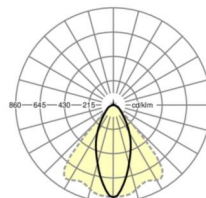

KARAKTERISTIEKEN

Bestelnummer	19425006060
EAN-nummer	4020863411115
CBS-code	94051190
Kenmerken	IP 20, Beschermingsklasse I, ENEC10 VDE, F, HACCP DIN10500/voedsel/IFS-toepassingsgerelateerde geschiktheid/BRC, Indoor, CE
Schokbestendigheidsgraad IK	IK03 (-20°C bis 25°C)
Omgevingstemperatuur	ta -20°C naar 25°C
Bijzondere eigenschappen	Ready for IoT
Garantieperiode	5 jaren
Overheidssubsidieprogramma's	BEG - federale subsidie voor efficiënte gebouwen (alleen geldig voor Duitsland)

ELEKTROTECHNIEK

Voorschakelapparaat	Elektronische driver DALI2 (1 stuks)
Systeemprestaties	68W
Netspanning	230V/50Hz
Energie-efficiëntieklasse/Lichtbron	C

LICHTTECHNIEK

Uitvoering	LED, Kleurweergave/Lichtkleur CRI ≥ 80 / 4000K
Kleurtolerantie (MacAdam)	3SDCM
Fotobiologische veiligheid (Armatuur)	RG1
Nominale lichtstroom	11675lm
LED Levensduur	50000h L80/B10 (Tq 25°C)
Lichtopbrengst	171lm/W
Stralingshoek	40° (C0) / 85° (C90)
UGR dw./l.	21.1 / 23.1

MECHANIEK

Kleur behuizing	verkeerswit RAL 9016
Maten (LxBxH/DxH)	1531mm x 55mm x 37mm
Gewicht (netto)	2kg
Montagewijze	Montage draagrailstelsysteem, Lichtstructuur

Maten

L	1531 mm	Lengte
B	55 mm	Breedte
H	37 mm	Hoogte

DEEP-LINK

<https://www.regiolux.de/nl/article/19425006060>

Referentie	LED 12000lm 840
ηLB	100 %
Φ ↓/↑	99 % / 1 %
UGR dw./l.	21.1 / 23.1