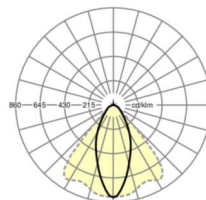

KARAKTERISTIEKEN

Bestelnummer	19425007060
EAN-nummer	4020863418305
CBS-code	94051190
Kenmerken	IP 20, Beschermingsklasse I, F, HACCP DIN10500/voedsel/IFS-toepassingsgerelateerde geschiktheid/BRC, Indoor, CE
Schokbestendigheidsgraad IK	IK03 (5°C bis 25°C)
Omgevingstemperatuur	ta 5°C naar 25°C
Garantieperiode	5 jaren
Overheidssubsidieprogramma's	BEG - federale subsidie voor efficiënte gebouwen (alleen geldig voor Duitsland)

ELEKTROTECHNIEK

Voorschakelapparaat	Elektronische driver noodlicht 3h (1 stuks)
Systeemprestaties	68W
Netspanning	230V/50Hz
Aardlekschakelaar(s) (inschakelstroom)	10 stuks/B10, 16 stuks/B16, 10 stuks/C10, 16 stuks/C16
Energie-efficiëntieklasse/Lichtbron	C

LICHTTECHNIEK

Uitvoering	LED, Kleurweergave/Lichtkleur CRI ≥ 80 / 4000K
Kleurtolerantie (MacAdam)	3SDCM
Fotobiologische veiligheid (Armatuur)	RG1
Nominale lichtstroom	11675lm
Nominale lichtstroom-Noodbedrijf	891lm
LED Levensduur	50000h L80/B10 (Tq 25°C)
Lichtopbrengst	171lm/W
Stralingshoek	40° (C0) / 85° (C90)
UGR dw./l.	21.1 / 23.1

MECHANIEK

Kleur behuizing	verkeerswit RAL 9016
Maten (LxBxH/DxH)	1531mm x 55mm x 37mm
Gewicht (netto)	2.3kg
Montagewijze	Montage draagrailstelsysteem, Lichtstructuur

Maten

L	1531 mm	Lengte
B	55 mm	Breedte
H	37 mm	Hoogte

DEEP-LINK

<https://www.regiolux.de/nl/article/19425007060>

Referentie	LED 12000lm 840
ηLB	100 %
Φ ↓/↑	99 % / 1 %
UGR dw./l.	21.1 / 23.1