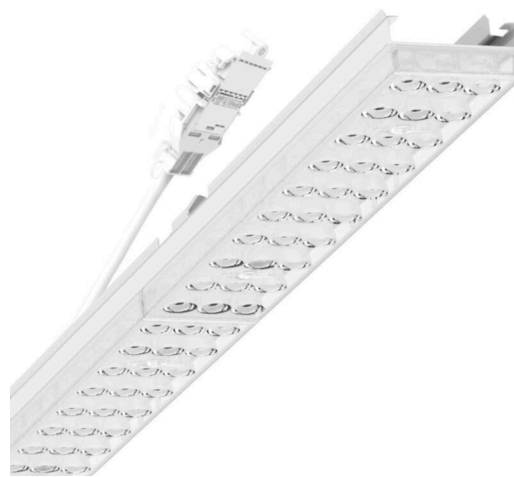

Armatuurunit variabel - Individual.Lens.Optic - direct diepstralend - visueel doorlopend

Armatuurunit van verzinkt, geprofileerd plaatstaal, oppervlak gecoat met polyesterhars. Gereedschapsloze bevestiging met in het design geïntegreerde druksluitingen waarborgt bescherming tegen diefstal en demontage. Variabel positioneerbaar in de draagrail. Kleur behuizing verkeerswit RAL 9016; Lichtverdeling direct diepstralend via Individual.Lens.Optic van PMMA-kunststof. De individuele lensoptiek zorgt voor hoog montagegemak en is onderhoudsvriendelijk door het gemakkelijk te reinigen oppervlak. Het ritme van de 3-rijige individuele lensoptelling is binnen en tussen de armatuurunits perfect gecoördineerd en zorgt voor een homogene uitstraling in het pand. Elektrische aansluiting via aansluitkabel 1 m voor variabele positionering van de armatuurunit in de lichtband met 5-polig snelmontage-stekkerdeel met vrije fasevoorkeuze; met noodverlichtingsaccu 3h; Armatuurstatus via zichtbare status-LED in de armatuur (NL-B3); Lichtstroom in noodverlichtingbedrijf 891 lm. Ze zijn vervangbaar, maken modernisering mogelijk en verlengen de levensduur van het gehele systeem op een toekomstbestendige manier.

MECHANIEK

Kleur behuizing	verkeerswit RAL 9016
Maten (LxBxH/DxH)	1531mm x 55mm x 37mm
Gewicht (netto)	2.3kg
Montagewijze	Montage draagrailstelsysteem, Lichtstructuur

Maten

L	1531 mm	Lengte
B	55 mm	Breedte
H	37 mm	Hoogte

DEEP-LINK

<https://www.regiolux.de/nl/article/19425007060>

Referentie	LED 12000lm 840
ηLB	100 %
Φ ↓/↑	99 % / 1 %
UGR dw./l.	21.1 / 23.1