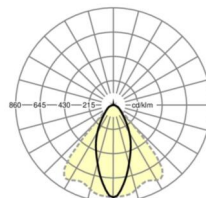

KARAKTERISTIEKEN

Bestelnummer	19425004060
EAN-nummer	4020863404872
CBS-code	94051190
Kenmerken	IP 20, Beschermingsklasse I, ENEC10 VDE, F, HACCP DIN10500/voedsel/IFS-toepassingsgerelateerde geschiktheid/BRC, Indoor, CE
Schokbestendigheidsgraad IK	IK03 (-20°C bis 25°C)
Omgevingstemperatuur	ta -20°C naar 25°C
Garantieperiode	5 jaren
Overheidssubsidieprogramma's	BEG - federale subsidie voor efficiënte gebouwen (alleen geldig voor Duitsland)

ELEKTROTECHNIEK

Voorschakelapparaat	Elektronische driver (1 stuks)
Systeemprestaties	68W
Netspanning	230V/50Hz
Aardlekschakelaar(s) (inschakelstroom)	10 stuks/B10, 16 stuks/B16, 10 stuks/C10, 16 stuks/C16
Energie-efficiëntieklasse/Lichtbron	C

LICHTTECHNIEK

Uitvoering	LED, Kleurweergave/Lichtkleur CRI ≥ 80 / 4000K
Kleurtolerantie (MacAdam)	3SDCM
Fotobiologische veiligheid (Armatuur)	RG1
Nominale lichtstroom	11675lm
LED Levensduur	50000h L80/B10 (Tq 25°C)
Lichtopbrengst	171lm/W
Stralingshoek	40° (C0) / 85° (C90)
UGR dw./l.	21.1 / 23.1

MECHANIEK

Kleur behuizing	verkeerswit RAL 9016
Maten (LxBxH/DxH)	1531mm x 55mm x 37mm
Gewicht (netto)	2kg
Montagewijze	Montage draagrailsysteem, Lichtstructuur

Maten

L	1531 mm	Lengte
B	55 mm	Breedte
H	37 mm	Hoogte

DEEP-LINK

<https://www.regiolux.de/nl/article/19425004060>

Referentie	LED 12000lm 840
η_{LB}	100 %
Φ ↓/↑	99 % / 1 %
UGR dw./l.	21.1 / 23.1