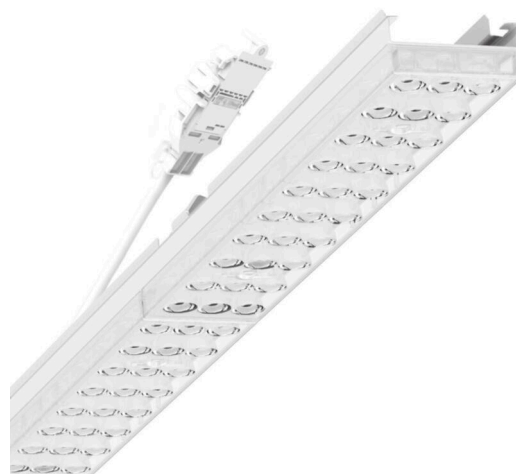

Armatuurunit variabel - Individual.Lens.Optic - direct diepstralend - visueel doorlopend

Armatuurunit van verzinkt, geprofileerd plaatstaal, oppervlak gecoat met polyesterhars. Gereedschapsloze bevestiging met in het design geïntegreerde druksluitingen waarborgt bescherming tegen diefstal en demontage. Variabel positioneerbaar in de draagrail. Kleur behuizing verkeerswit RAL 9016; Lichtverdeling direct diepstralend via Individual.Lens.Optic van PMMA-kunststof. De individuele lensoptiek zorgt voor hoog montagegemak en is onderhoudsvriendelijk door het gemakkelijk te reinigen oppervlak. Het ritme van de 3-rijige individuele lensoptelling is binnen en tussen de armatuurunits perfect gecoördineerd en zorgt voor een homogene uitstraling in het pand. Elektrische aansluiting via aansluitkabel 1 m voor variabele positionering van de armatuurunit in de lichtband met 3-polig snelmontage-stekkerdeel met vrije fasevoorkeuze. Ze zijn vervangbaar, maken modernisering mogelijk en verlengen de levensduur van het gehele systeem op een toekomstbestendige manier.

MECHANIEK

Kleur behuizing	verkeerswit RAL 9016
Maten (LxBxH/DxH)	1531mm x 55mm x 37mm
Gewicht (netto)	2kg
Montagewijze	Montage draagrailsysteem, Lichtstructuur

Maten

L	1531 mm	Lengte
B	55 mm	Breedte
H	37 mm	Hoogte

DEEP-LINK

<https://www.regiolux.de/nl/article/19425004060>

Referentie	LED 12000lm 840
η _{LB}	100 %
Φ ↓/↑	99 % / 1 %
UGR dw./l.	21.1 / 23.1