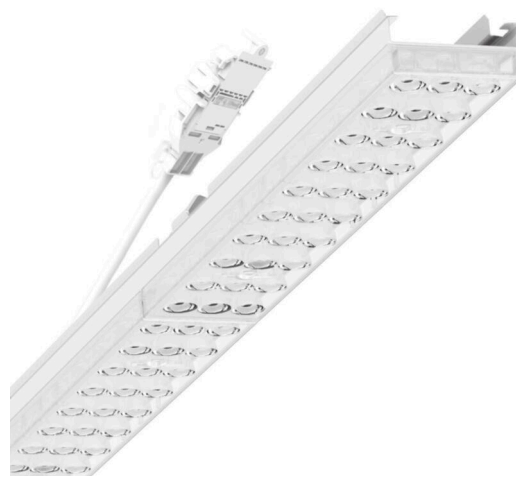

Armatuurunit variabel - Individual.Lens.Optic - direct diepstralend - visueel doorlopend

Armatuurunit van verzinkt, geprofileerd plaatstaal, oppervlak gecoat met polyesterhars. Gereedschapsloze bevestiging met in het design geïntegreerde druksluitingen waarborgt bescherming tegen diefstal en demontage. Variabel positioneerbaar in de draagrail. Kleur behuizing verkeerswit RAL 9016; Lichtverdeling direct diepstralend via Individual.Lens.Optic van PMMA-kunststof. De individuele lensoptiek zorgt voor hoog montagegemak en is onderhoudsvriendelijk door het gemakkelijk te reinigen oppervlak. Het ritme van de 3-rijige individuele lensoptelling is binnen en tussen de armatuurunits perfect gecoördineerd en zorgt voor een homogene uitstraling in het pand. Elektrische aansluiting via aansluitkabel 1 m voor variabele positionering van de armatuurunit in de lichtband met 5-polig snelmontage-stekkerdeel met vrije fasevoorkeuze. Ze zijn vervangbaar, maken modernisering mogelijk en verlengen de levensduur van het gehele systeem op een toekomstbestendige manier.

MECHANIEK

Kleur behuizing	verkeerswit RAL 9016
Maten (LxBxH/DxH)	1531mm x 55mm x 37mm
Gewicht (netto)	2kg
Montagewijze	Montage draagrailstelsysteem, Lichtstructuur

Maten

L	1531 mm	Lengte
B	55 mm	Breedte
H	37 mm	Hoogte

DEEP-LINK

<https://www.regiolux.de/nl/article/19425006200>

Referentie	LED 12000lm 865
η _{LB}	100 %
Φ ↓/↑	99 % / 1 %
UGR dw./l.	21.0 / 23.0