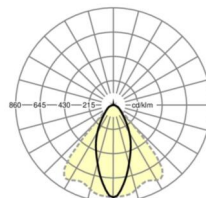

KARAKTERISTIEKEN

Bestelnummer	19425004200
EAN-nummer	4020863404636
CBS-code	94051190
Kenmerken	IP 20, Beschermingsklasse I, ENEC10 VDE, F, HACCP DIN10500/voedsel/IFS-toepassingsgerelateerde geschiktheid/BRC, Indoor, CE
Schokbestendigheidsgraad IK	IK03 (-20°C bis 25°C)
Omgevingstemperatuur	ta -20°C naar 25°C
Garantieperiode	5 jaren
Overheidssubsidieprogramma's	BEG - federale subsidie voor efficiënte gebouwen (alleen geldig voor Duitsland)

ELEKTROTECHNIEK

Voorschakelapparaat	Elektronische driver (1 stuks)
Systeemprestaties	68W
Netspanning	230V/50Hz
Aardlekschakelaar(s) (inschakelstroom)	10 stuks/B10, 16 stuks/B16, 10 stuks/C10, 16 stuks/C16
Energie-efficiëntieklasse/Lichtbron	C

LICHTTECHNIEK

Uitvoering	LED, Kleurweergave/Lichtkleur CRI ≥ 80 / 6500K
Kleurtolerantie (MacAdam)	3SDCM
Fotobiologische veiligheid (Armatuur)	RG1
Nominale lichtstroom	11453lm
LED Levensduur	50000h L80/B10 (Tq 25°C)
Lichtopbrengst	167lm/W
Stralingshoek	40° (C0) / 85° (C90)
UGR dw./l.	21.0 / 23.0

MECHANIEK

Kleur behuizing	verkeerswit RAL 9016
Maten (LxBxH/DxH)	1531mm x 55mm x 37mm
Gewicht (netto)	2kg
Montagewijze	Montage draagrailsysteem, Lichtstructuur

Maten

L	1531 mm	Lengte
B	55 mm	Breedte
H	37 mm	Hoogte

DEEP-LINK

<https://www.regiolux.de/nl/article/19425004200>

Referentie	LED 12000lm 865
ηLB	100 %
Φ ↓/↑	99 % / 1 %
UGR dw./l.	21.0 / 23.0