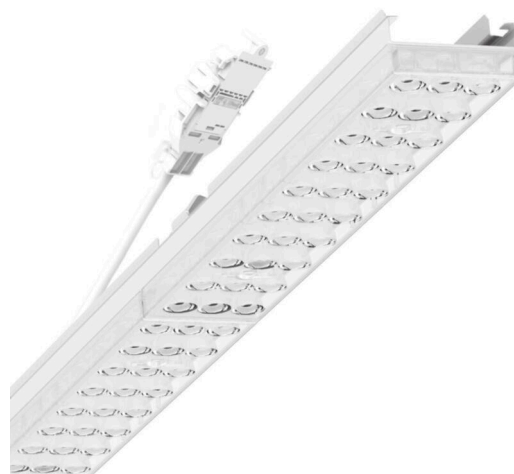

Armatuurunit variabel - Individual.Lens.Optic - direct diepstralend - visueel doorlopend

Armatuurunit van verzinkt, geprofileerd plaatstaal, oppervlak gecoat met polyesterhars. Gereedschapsloze bevestiging met in het design geïntegreerde druksluitingen waarborgt bescherming tegen diefstal en demontage. Variabel positioneerbaar in de draagrail. Kleur behuizing verkeerswit RAL 9016; Lichtverdeling direct diepstralend via Individual.Lens.Optic van PMMA-kunststof. De individuele lensoptiek zorgt voor hoog montagegemak en is onderhoudsvriendelijk door het gemakkelijk te reinigen oppervlak. Het ritme van de 3-rijige individuele lensoptelling is binnen en tussen de armatuurunits perfect gecoördineerd en zorgt voor een homogene uitstraling in het pand. Elektrische aansluiting via aansluitkabel 1 m voor variabele positionering van de armatuurunit in de lichtband met 3-polig snelmontage-stekkerdeel met vrije fasevoorkeuze. Ze zijn vervangbaar, maken modernisering mogelijk en verlengen de levensduur van het gehele systeem op een toekomstbestendige manier.

MECHANIEK

Kleur behuizing	verkeerswit RAL 9016
Maten (LxBxH/DxH)	1531mm x 55mm x 37mm
Gewicht (netto)	2kg
Montagewijze	Montage draagrailsysteem, Lichtstructuur

Maten

L	1531 mm	Lengte
B	55 mm	Breedte
H	37 mm	Hoogte

DEEP-LINK

<https://www.regiolux.de/nl/article/19425004200>

Referentie	LED 12000lm 865
ηLB	100 %
Φ ↓/↑	99 % / 1 %
UGR dw./l.	21.0 / 23.0