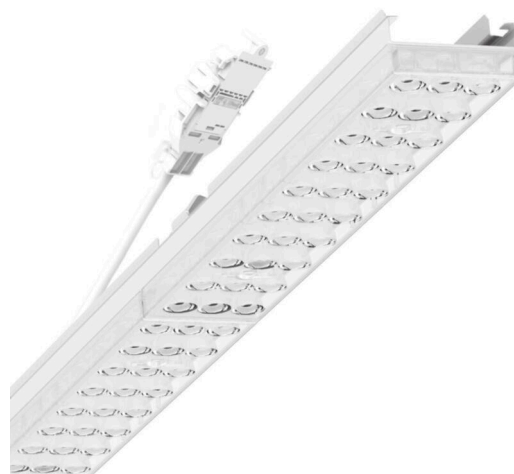

KARAKTERISTIEKEN

Bestelnummer	19425006080
EAN-nummer	4020863411108
CBS-code	94051190
Kenmerken	IP 20, Beschermingsklasse I, ENEC10 VDE, F, HACCP DIN10500/voedsel/IFS-toepassingsgerelateerde geschiktheid/BRC, Indoor, CE
Schokbestendigheidsgraad IK	IK03 (-20°C bis 45°C)
Omgevingstemperatuur	ta -20°C naar 45°C
Bijzondere eigenschappen	Ready for IoT
Garantieperiode	5 jaren
Overheidssubsidieprogramma's	BEG - federale subsidie voor efficiënte gebouwen (alleen geldig voor Duitsland)

ELEKTROTECHNIEK

Voorschakelapparaat	Elektronische driver DALI2 (1 stuk)
Systeemprestaties	26W
Netspanning	230V/50Hz
Aardlekschakelaar(s) (inschakelstroom)	20 stuks/B10, 32 stuks/B16, 33 stuks/C10, 53 stuks/C16
Energie-efficiëntieklasse/Lichtbron	E

LICHTTECHNIEK

Uitvoering	LED, Kleurweergave/Lichtkleur CRI ≥ 80 / 3000K
Kleurtolerantie (MacAdam)	3SDCM
Fotobiologische veiligheid (Armatuur)	RG1
Nominale lichtstroom	4108lm
LED Levensduur	50000h L80/B10 (Tq 45°C)
Lichtopbrengst	160lm/W
Stralingshoek	40° (C0) / 85° (C90)
UGR dw./l.	17.4 / 19.1

MECHANIEK

Kleur behuizing	verkeerswit RAL 9016
Maten (LxBxH/DxH)	1531mm x 55mm x 37mm
Gewicht (netto)	2kg
Montagewijze	Montage draagrailsysteem, Lichtstructuur

Maten

L	1531 mm	Lengte
B	55 mm	Breedte
H	37 mm	Hoogte

DEEP-LINK

<https://www.regiolux.de/nl/article/19425006080>

Referentie	LED 4000lm 830
ηLB	100 %
Φ ↓/↑	99 % / 1 %
UGR dw./l.	17.4 / 19.1