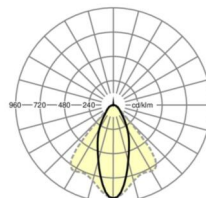

KARAKTERISTIEKEN

Bestelnummer	19425006080
EAN-nummer	4020863411108
CBS-code	94051190
Kenmerken	IP 20, Beschermingsklasse I, ENEC10 VDE, F, HACCP DIN10500/voedsel/IFS-toepassingsgerelateerde geschiktheid/BRC, Indoor, CE
Schokbestendigheidsgraad IK	IK03 (-20°C bis 45°C)
Omgevingstemperatuur	ta -20°C naar 45°C
Bijzondere eigenschappen	Ready for IoT
Garantieperiode	5 jaren
Overheidssubsidieprogramma's	BEG - federale subsidie voor efficiënte gebouwen (alleen geldig voor Duitsland)

ELEKTROTECHNIEK

Voorschakelapparaat	Elektronische driver DALI2 (1 stuk)
Systeemprestaties	26W
Netspanning	230V/50Hz
Aardlekschakelaar(s) (inschakelstroom)	20 stuks/B10, 32 stuks/B16, 33 stuks/C10, 53 stuks/C16
Energie-efficiëntieklasse/Lichtbron	E

LICHTTECHNIEK

Uitvoering	LED, Kleurweergave/Lichtkleur CRI ≥ 80 / 3000K
Kleurtolerantie (MacAdam)	3SDCM
Fotobiologische veiligheid (Armatuur)	RG1
Nominale lichtstroom	4108lm
LED Levensduur	50000h L80/B10 (Tq 45°C)
Lichtopbrengst	160lm/W
Stralingshoek	40° (C0) / 85° (C90)
UGR dw./l.	17.4 / 19.1

MECHANIEK

Kleur behuizing	verkeerswit RAL 9016
Maten (LxBxH/DxH)	1531mm x 55mm x 37mm
Gewicht (netto)	2kg
Montagewijze	Montage draagrailsysteem, Lichtstructuur

Maten

L	1531 mm	Lengte
B	55 mm	Breedte
H	37 mm	Hoogte

DEEP-LINK

<https://www.regiolux.de/nl/article/19425006080>

Referentie	LED 4000lm 830
ηLB	100 %
Φ ↓/↑	99 % / 1 %
UGR dw./l.	17.4 / 19.1