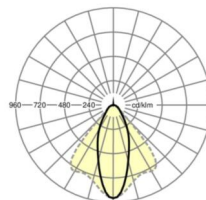

KARAKTERISTIEKEN

Bestelnummer	19425004085
EAN-nummer	4020863404841
CBS-code	94051190
Kenmerken	IP 20, Beschermingsklasse I, ENEC10 VDE, F, HACCP DIN10500/voedsel/IFS-toepassingsgerelateerde geschiktheid/BRC, Indoor, CE
Schokbestendigheidsgraad IK	IK03 (-20°C bis 45°C)
Omgevingstemperatuur	ta -20°C naar 45°C
Garantieperiode	5 jaren
Overheidssubsidieprogramma's	BEG - federale subsidie voor efficiënte gebouwen (alleen geldig voor Duitsland)

ELEKTROTECHNIEK

Voorschakelapparaat	Elektronische driver (1 stuks)
Systeemprestaties	26W
Netspanning	230V/50Hz
Energie-efficiëntieklasse/Lichtbron	E

LICHTTECHNIEK

Uitvoering	LED, Kleurweergave/Lichtkleur CRI ≥ 80 / 3000K
Kleurtolerantie (MacAdam)	3SDCM
Fotobiologische veiligheid (Armatuur)	RG1
Nominale lichtstroom	4108lm
LED Levensduur	50000h L80/B10 (Tq 45°C)
Lichtopbrengst	160lm/W
Stralingshoek	40° (C0) / 85° (C90)
UGR dw./l.	17.4 / 19.1

MECHANIEK

Kleur behuizing	zilvergrijs/wit aluminium RAL 9006/
Maten (LxBxH/DxH)	1531mm x 55mm x 37mm
Gewicht (netto)	2kg
Montagewijze	Montage draagrailstelsysteem, Lichtstructuur

Maten

L	1531 mm	Lengte
B	55 mm	Breedte
H	37 mm	Hoogte

DEEP-LINK

<https://www.regiolux.de/nl/article/19425004085>

Referentie	LED 4000lm 830
ηLB	100 %
Φ ↓/↑	99 % / 1 %
UGR dw./l.	17.4 / 19.1