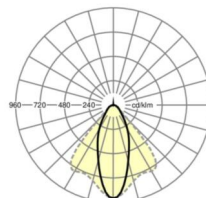

KARAKTERISTIEKEN

Bestelnummer	19425004084
EAN-nummer	4020863404858
CBS-code	94051190
Kenmerken	IP 20, Beschermingsklasse I, ENEC10 VDE, F, HACCP DIN10500/voedsel/IFS-toepassingsgerelateerde geschiktheid/BRC, Indoor, CE
Schokbestendigheidsgraad IK	IK03 (-20°C bis 45°C)
Omgevingstemperatuur	ta -20°C naar 45°C
Garantieperiode	5 jaren
Overheidssubsidieprogramma's	BEG - federale subsidie voor efficiënte gebouwen (alleen geldig voor Duitsland)

ELEKTROTECHNIEK

Voorschakelapparaat	Elektronische driver (1 stuks)
Systeemprestaties	26W
Netspanning	230V/50Hz
Energie-efficiëntieklasse/Lichtbron	E

LICHTTECHNIEK

Uitvoering	LED, Kleurweergave/Lichtkleur CRI ≥ 80 / 3000K
Kleurtolerantie (MacAdam)	3SDCM
Fotobiologische veiligheid (Armatuur)	RG1
Nominale lichtstroom	4108lm
LED Levensduur	50000h L80/B10 (Tq 45°C)
Lichtopbrengst	160lm/W
Stralingshoek	40° (C0) / 85° (C90)
UGR dw./l.	17.4 / 19.1

MECHANIEK

Kleur behuizing	zwart RAL 9005
Maten (LxBxH/DxH)	1531mm x 55mm x 37mm
Gewicht (netto)	2kg
Montagewijze	Montage draagrailsysteem, Lichtstructuur

Maten

L	1531 mm	Lengte
B	55 mm	Breedte
H	37 mm	Hoogte

DEEP-LINK

<https://www.regiolux.de/nl/article/19425004084>

Referentie	LED 4000lm 830
ηLB	100 %
Φ ↓/↑	99 % / 1 %
UGR dw./l.	17.4 / 19.1