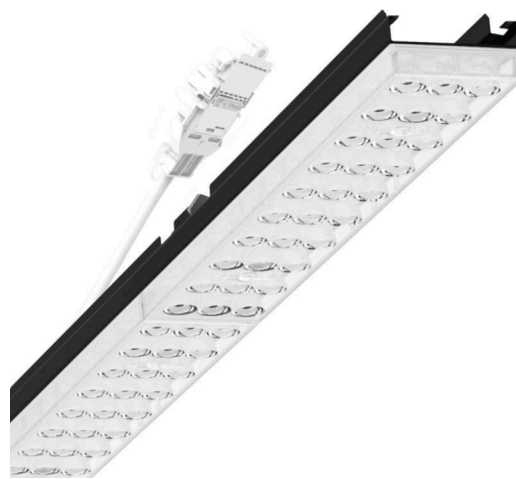

KARAKTERISTIEKEN

Bestelnummer	19425004084
EAN-nummer	4020863404858
CBS-code	94051190
Kenmerken	IP 20, Beschermingsklasse I, ENEC10 VDE, F, HACCP DIN10500/voedsel/IFS-toepassingsgerelateerde geschiktheid/BRC, Indoor, CE
Schokbestendigheidsgraad IK	IK03 (-20°C bis 45°C)
Omgevingstemperatuur	ta -20°C naar 45°C
Garantieperiode	5 jaren
Overheidssubsidieprogramma's	BEG - federale subsidie voor efficiënte gebouwen (alleen geldig voor Duitsland)

ELEKTROTECHNIEK

Voorschakelapparaat	Elektronische driver (1 stuks)
Systeemprestaties	26W
Netspanning	230V/50Hz
Energie-efficiëntieklasse/Lichtbron	E

LICHTTECHNIEK

Uitvoering	LED, Kleurweergave/Lichtkleur CRI ≥ 80 / 3000K
Kleurtolerantie (MacAdam)	3SDCM
Fotobiologische veiligheid (Armatuur)	RG1
Nominale lichtstroom	4108lm
LED Levensduur	50000h L80/B10 (Tq 45°C)
Lichtopbrengst	160lm/W
Stralingshoek	40° (C0) / 85° (C90)
UGR dw./l.	17.4 / 19.1

MECHANIEK

Kleur behuizing	zwart RAL 9005
Maten (LxBxH/DxH)	1531mm x 55mm x 37mm
Gewicht (netto)	2kg
Montagewijze	Montage draagrailsysteem, Lichtstructuur

Maten

L	1531 mm	Lengte
B	55 mm	Breedte
H	37 mm	Hoogte

DEEP-LINK

<https://www.regiolux.de/nl/article/19425004084>

Referentie	LED 4000lm 830
ηLB	100 %
Φ ↓/↑	99 % / 1 %
UGR dw./l.	17.4 / 19.1