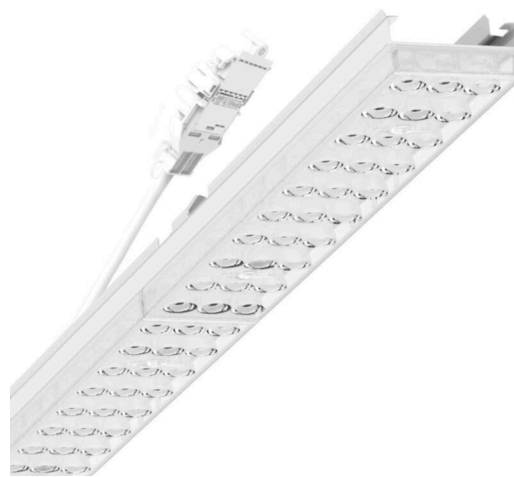

Armatuurunit variabel - Individual.Lens.Optic - direct diepstralend - visueel doorlopend

Armatuurunit van verzinkt, geprofileerd plaatstaal, oppervlak gecoat met polyesterhars. Gereedschapsloze bevestiging met in het design geïntegreerde druksluitingen waarborgt bescherming tegen diefstal en demontage. Variabel positioneerbaar in de draagrail. Kleur behuizing verkeerswit RAL 9016; Lichtverdeling direct diepstralend via Individual.Lens.Optic van PMMA-kunststof. De individuele lensoptiek zorgt voor hoog montagegemak en is onderhoudsvriendelijk door het gemakkelijk te reinigen oppervlak. Het ritme van de 3-rijige individuele lensoptelling is binnen en tussen de armatuurunits perfect gecoördineerd en zorgt voor een homogene uitstraling in het pand. Elektrische aansluiting via aansluitkabel 1 m voor variabele positionering van de armatuurunit in de lichtband met 3-polig snelmontage-stekkerdeel met vrije fasevoorkeuze. Ze zijn vervangbaar, maken modernisering mogelijk en verlengen de levensduur van het gehele systeem op een toekomstbestendige manier.

MECHANIEK

Kleur behuizing	verkeerswit RAL 9016
Maten (LxBxH/DxH)	1531mm x 55mm x 37mm
Gewicht (netto)	2kg
Montagewijze	Montage draagrailsysteem, Lichtstructuur

Maten

L	1531 mm	Lengte
B	55 mm	Breedte
H	37 mm	Hoogte

DEEP-LINK

<https://www.regiolux.de/nl/article/19425004080>

Referentie	LED 4000lm 830
ηLB	100 %
Φ ↓/↑	99 % / 1 %
UGR dw./l.	17.4 / 19.1