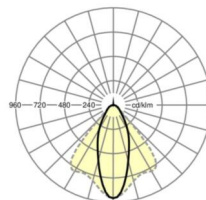

KARAKTERISTIEKEN

Bestelnummer	19425006015
EAN-nummer	4020863411139
CBS-code	94051190
Kenmerken	IP 20, Beschermingsklasse I, ENEC10 VDE, F, HACCP DIN10500/voedsel/IFS-toepassingsgerelateerde geschiktheid/BRC, Indoor, CE
Schokbestendigheidsgraad IK	IK03 (-20°C bis 45°C)
Omgevingstemperatuur	ta -20°C naar 45°C
Bijzondere eigenschappen	Ready for IoT
Garantieperiode	5 jaren
Overheidssubsidieprogramma's	BEG - federale subsidie voor efficiënte gebouwen (alleen geldig voor Duitsland)

ELEKTROTECHNIEK

Voorschakelapparaat	Elektronische driver DALI2 (1 stuk)
Systeemprestaties	26W
Netspanning	230V/50Hz
Aardlekschakelaar(s) (inschakelstroom)	13 stuks/B10, 21 stuks/B16, 21 stuks/C10, 35 stuks/C16
Energie-efficiëntieklasse/Lichtbron	D

LICHTTECHNIEK

Uitvoering	LED, Kleurweergave/Lichtkleur CRI ≥ 80 / 4000K
Kleurtolerantie (MacAdam)	3SDCM
Fotobiologische veiligheid (Armatuur)	RG1
Nominale lichtstroom	4412lm
LED Levensduur	50000h L80/B10 (Tq 45°C)
Lichtopbrengst	172lm/W
Stralingshoek	40° (C0) / 85° (C90)
UGR dw./l.	17.6 / 19.3

MECHANIEK

Kleur behuizing	zilvergrijs/wit aluminium RAL 9006/
Maten (LxBxDxH)	1531mm x 55mm x 37mm
Gewicht (netto)	2kg
Montagewijze	Montage draagrailstelsysteem, Lichtstructuur

Maten

L	1531 mm	Lengte
B	55 mm	Breedte
H	37 mm	Hoogte

DEEP-LINK

<https://www.regiolux.de/nl/article/19425006015>

Referentie	LED 4000lm 840
ηLB	100 %
Φ ↓/↑	99 % / 1 %
UGR dw./l.	17.6 / 19.3