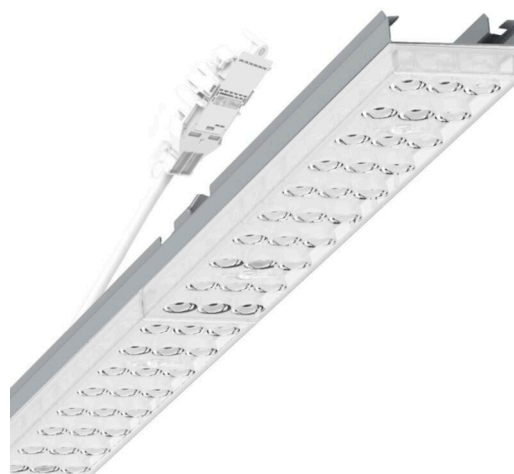

KARAKTERISTIEKEN

Bestelnummer	19425006015
EAN-nummer	4020863411139
CBS-code	94051190
Kenmerken	IP 20, Beschermingsklasse I, ENEC10 VDE, F, HACCP DIN10500/voedsel/IFS-toepassingsgerelateerde geschiktheid/BRC, Indoor, CE
Schokbestendigheidsgraad IK	IK03 (-20°C bis 45°C)
Omgevingstemperatuur	ta -20°C naar 45°C
Bijzondere eigenschappen	Ready for IoT
Garantieperiode	5 jaren
Overheidssubsidieprogramma's	BEG - federale subsidie voor efficiënte gebouwen (alleen geldig voor Duitsland)

ELEKTROTECHNIEK

Voorschakelapparaat	Elektronische driver DALI2 (1 stuk)
Systeemprestaties	26W
Netspanning	230V/50Hz
Aardlekschakelaar(s) (inschakelstroom)	13 stuks/B10, 21 stuks/B16, 21 stuks/C10, 35 stuks/C16
Energie-efficiëntieklasse/Lichtbron	D

LICHTTECHNIEK

Uitvoering	LED, Kleurweergave/Lichtkleur CRI ≥ 80 / 4000K
Kleurtolerantie (MacAdam)	3SDCM
Fotobiologische veiligheid (Armatuur)	RG1
Nominale lichtstroom	4412lm
LED Levensduur	50000h L80/B10 (Tq 45°C)
Lichtopbrengst	172lm/W
Stralingshoek	40° (C0) / 85° (C90)
UGR dw./l.	17.6 / 19.3

MECHANIEK

Kleur behuizing	zilvergrijs/wit aluminium RAL 9006/
Maten (LxBxDxH)	1531mm x 55mm x 37mm
Gewicht (netto)	2kg
Montagewijze	Montage draagrailstelsysteem, Lichtstructuur

Maten

L	1531 mm	Lengte
B	55 mm	Breedte
H	37 mm	Hoogte

DEEP-LINK

<https://www.regiolux.de/nl/article/19425006015>

Referentie	LED 4000lm 840
ηLB	100 %
Φ ↓/↑	99 % / 1 %
UGR dw./l.	17.6 / 19.3