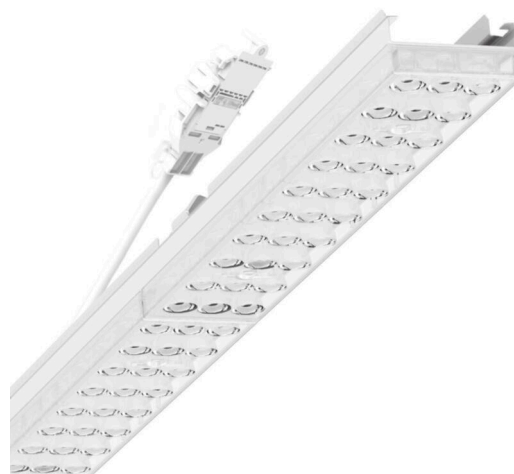

KARAKTERISTIEKEN

Bestelnummer	19425006010
EAN-nummer	4020863411153
CBS-code	94051190
Kenmerken	IP 20, Beschermingsklasse I, ENEC10 VDE, F, HACCP DIN10500/voedsel/IFS-toepassingsgerelateerde geschiktheid/BRC, Indoor, CE
Schokbestendigheidsgraad IK	IK03 (-20°C bis 45°C)
Omgevingstemperatuur	ta -20°C naar 45°C
Bijzondere eigenschappen	Ready for IoT
Garantieperiode	5 jaren
Overheidssubsidieprogramma's	BEG - federale subsidie voor efficiënte gebouwen (alleen geldig voor Duitsland)

ELEKTROTECHNIEK

Voorschakelapparaat	Elektronische driver DALI2 (1 stuks)
Systeemprestaties	26W
Netspanning	230V/50Hz
Aardlekschakelaar(s) (inschakelstroom)	13 stuks/B10, 21 stuks/B16, 21 stuks/C10, 35 stuks/C16
Energie-efficiëntieklasse/Lichtbron	D

LICHTTECHNIEK

Uitvoering	LED, Kleurweergave/Lichtkleur CRI ≥ 80 / 4000K
Kleurtolerantie (MacAdam)	3SDCM
Fotobiologische veiligheid (Armatuur)	RG1
Nominale lichtstroom	4412lm
LED Levensduur	50000h L80/B10 (Tq 45°C)
Lichtopbrengst	172lm/W
Stralingshoek	40° (C0) / 85° (C90)
UGR dw./l.	17.6 / 19.3

MECHANIEK

Kleur behuizing	verkeerswit RAL 9016
Maten (LxBxDxH)	1531mm x 55mm x 37mm
Gewicht (netto)	2kg
Montagewijze	Montage draagrailsysteem, Lichtstructuur

Maten

L	1531 mm	Lengte
B	55 mm	Breedte
H	37 mm	Hoogte

DEEP-LINK

<https://www.regiolux.de/nl/article/19425006010>

Referentie	LED 4000lm 840
η_{LB}	100 %
$\Phi_{\downarrow/\uparrow}$	99 % / 1 %
UGR dw./l.	17.6 / 19.3