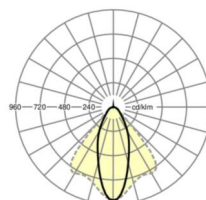

KARAKTERISTIEKEN

Bestelnummer	19425006010
EAN-nummer	4020863411153
CBS-code	94051190
Kenmerken	IP 20, Beschermingsklasse I, ENEC10 VDE, F, HACCP DIN10500/voedsel/IFS-toepassingsgerelateerde geschiktheid/BRC, Indoor, CE
Schokbestendigheidsgraad IK	IK03 (-20°C bis 45°C)
Omgevingstemperatuur	ta -20°C naar 45°C
Bijzondere eigenschappen	Ready for IoT
Garantieperiode	5 jaren
Overheidssubsidieprogramma's	BEG - federale subsidie voor efficiënte gebouwen (alleen geldig voor Duitsland)

ELEKTROTECHNIEK

Voorschakelapparaat	Elektronische driver DALI2 (1 stuks)
Systeemprestaties	26W
Netspanning	230V/50Hz
Aardlekschakelaar(s) (inschakelstroom)	13 stuks/B10, 21 stuks/B16, 21 stuks/C10, 35 stuks/C16
Energie-efficiëntieklasse/Lichtbron	D

LICHTTECHNIEK

Uitvoering	LED, Kleurweergave/Lichtkleur CRI ≥ 80 / 4000K
Kleurtolerantie (MacAdam)	3SDCM
Fotobiologische veiligheid (Armatuur)	RG1
Nominale lichtstroom	4412lm
LED Levensduur	50000h L80/B10 (Tq 45°C)
Lichtopbrengst	172lm/W
Stralingshoek	40° (C0) / 85° (C90)
UGR dw./l.	17.6 / 19.3

MECHANIEK

Kleur behuizing	verkeerswit RAL 9016
Maten (LxBxDxH)	1531mm x 55mm x 37mm
Gewicht (netto)	2kg
Montagewijze	Montage draagrailsysteem, Lichtstructuur

Maten

L	1531 mm	Lengte
B	55 mm	Breedte
H	37 mm	Hoogte

DEEP-LINK

<https://www.regiolux.de/nl/article/19425006010>

Referentie	LED 4000lm 840
η_{LB}	100 %
$\Phi_{\downarrow/\uparrow}$	99 % / 1 %
UGR dw./l.	17.6 / 19.3