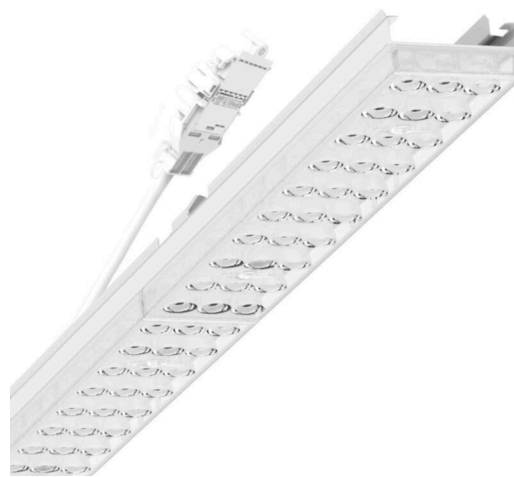

Armatuurunit variabel - Individual.Lens.Optic - direct diepstralend - visueel doorlopend

Armatuurunit van verzinkt, geprofileerd plaatstaal, oppervlak gecoat met polyesterhars. Gereedschapsloze bevestiging met in het design geïntegreerde druksluitingen waarborgt bescherming tegen diefstal en demontage. Variabel positioneerbaar in de draagrail. Kleur behuizing verkeerswit RAL 9016; Lichtverdeling direct diepstralend via Individual.Lens.Optic van PMMA-kunststof. De individuele lensoptiek zorgt voor hoog montagegemak en is onderhoudsvriendelijk door het gemakkelijk te reinigen oppervlak. Het ritme van de 3-rijige individuele lensoptelling is binnen en tussen de armatuurunits perfect gecoördineerd en zorgt voor een homogene uitstraling in het pand. Elektrische aansluiting via aansluitkabel 1 m voor variabele positionering van de armatuurunit in de lichtband met 5-polig snelmontage-stekkerdeel met vrije fasevoorkeuze; met noodverlichtingsaccu 3h; Armatuurstatus via zichtbare status-LED in de armatuur (NL-B3); Lichtstroom in noodverlichtingbedrijf 827 lm. Ze zijn vervangbaar, maken modernisering mogelijk en verlengen de levensduur van het gehele systeem op een toekomstbestendige manier.

MECHANIEK

Kleur behuizing	verkeerswit RAL 9016
Maten (LxBxH/DxH)	1531mm x 55mm x 37mm
Gewicht (netto)	2.3kg
Montagewijze	Montage draagrailsysteem, Lichtstructuur

Maten

L	1531 mm	Lengte
B	55 mm	Breedte
H	37 mm	Hoogte

DEEP-LINK

<https://www.regiolux.de/nl/article/19425007010>

Referentie	LED 4000lm 840
η _{LB}	100 %
Φ ↓/↑	99 % / 1 %
UGR dw./l.	17.6 / 19.3