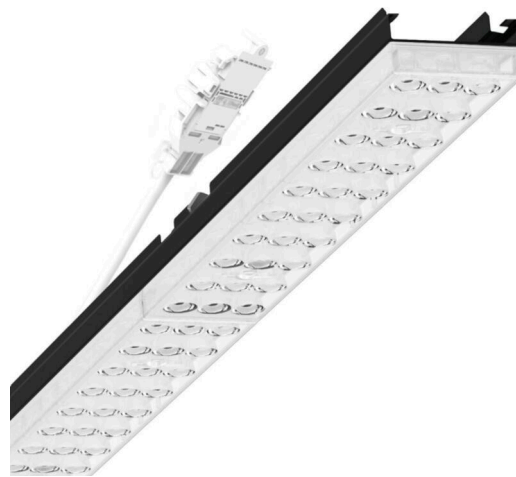

Armatuurunit variabel - Individual.Lens.Optic - direct diepstralend - visueel doorlopend

Armatuurunit van verzinkt, geprofileerd plaatstaal, oppervlak gecoat met polyesterhars. Gereedschapsloze bevestiging met in het design geïntegreerde druksluitingen waarborgt bescherming tegen diefstal en demontage. Variabel positioneerbaar in de draagrail. Kleur behuizing zwart RAL 9005; Lichtverdeling direct diepstralend via Individual.Lens.Optic van PMMA-kunststof. De individuele lensoptiek zorgt voor hoog montagegemak en is onderhoudsvriendelijk door het gemakkelijk te reinigen oppervlak. Het ritme van de 3-rijige individuele lensoptelling is binnen en tussen de armatuurunits perfect gecoördineerd en zorgt voor een homogene uitstraling in het pand. Elektrische aansluiting via aansluitkabel 1 m voor variabele positionering van de armatuurunit in de lichtband met 3-polig snelmontage-stekkerdeel met vrije fasevoorkeuze. Ze zijn vervangbaar, maken modernisering mogelijk en verlengen de levensduur van het gehele systeem op een toekomstbestendige manier.

MECHANIEK

Kleur behuizing	zwart RAL 9005
Maten (LxBxH/DxH)	1531mm x 55mm x 37mm
Gewicht (netto)	2kg
Montagewijze	Montage draagrailsysteem, Lichtstructuur

Maten

L	1531 mm	Lengte
B	55 mm	Breedte
H	37 mm	Hoogte

DEEP-LINK

<https://www.regiolux.de/nl/article/19425004014>

Referentie	LED 4000lm 840
η _{LB}	100 %
Φ ↓/↑	99 % / 1 %
UGR dw./l.	17.6 / 19.3