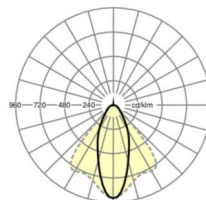

KARAKTERISTIEKEN

Bestelnummer	19425004014
EAN-nummer	4020863404971
CBS-code	94051190
Kenmerken	IP 20, Beschermingsklasse I, ENEC10 VDE, F, HACCP DIN10500/voedsel/IFS-toepassingsgerelateerde geschiktheid/BRC, Indoor, CE
Schokbestendigheidsgraad IK	IK03 (-20°C bis 45°C)
Omgevingstemperatuur	ta -20°C naar 45°C
Garantieperiode	5 jaren
Overheidssubsidieprogramma's	BEG - federale subsidie voor efficiënte gebouwen (alleen geldig voor Duitsland)

ELEKTROTECHNIEK

Voorschakelapparaat	Elektronische driver (1 stuks)
Systeemprestaties	26W
Netspanning	230V/50Hz
Energie-efficiëntieklasse/Lichtbron	D

LICHTTECHNIEK

Uitvoering	LED, Kleurweergave/Lichtkleur CRI ≥ 80 / 4000K
Kleurtolerantie (MacAdam)	3SDCM
Fotobiologische veiligheid (Armatuur)	RG1
Nominale lichtstroom	4412lm
LED Levensduur	50000h L80/B10 (Tq 45°C)
Lichtopbrengst	172lm/W
Stralingshoek	40° (C0) / 85° (C90)
UGR dw./l.	17.6 / 19.3

MECHANIEK

Kleur behuizing	zwart RAL 9005
Maten (LxBxH/DxH)	1531mm x 55mm x 37mm
Gewicht (netto)	2kg
Montagewijze	Montage draagrailsysteem, Lichtstructuur

Maten

L	1531 mm	Lengte
B	55 mm	Breedte
H	37 mm	Hoogte

DEEP-LINK

<https://www.regiolux.de/nl/article/19425004014>

Referentie	LED 4000lm 840
η_{LB}	100 %
Φ ↓/↑	99 % / 1 %
UGR dw./l.	17.6 / 19.3