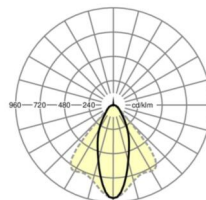

KARAKTERISTIEKEN

Bestelnummer	19425004010
EAN-nummer	4020863404988
CBS-code	94051190
Kenmerken	IP 20, Beschermingsklasse I, ENEC10 VDE, F, HACCP DIN10500/voedsel/IFS-toepassingsgerelateerde geschiktheid/BRC, Indoor, CE
Schokbestendigheidsgraad IK	IK03 (-20°C bis 45°C)
Omgevingstemperatuur	ta -20°C naar 45°C
Garantieperiode	5 jaren
Overheidssubsidieprogramma's	BEG - federale subsidie voor efficiënte gebouwen (alleen geldig voor Duitsland)

ELEKTROTECHNIEK

Voorschakelapparaat	Elektronische driver (1 stuks)
Systeemprestaties	26W
Netspanning	230V/50Hz
Energie-efficiëntieklasse/Lichtbron	D

LICHTTECHNIEK

Uitvoering	LED, Kleurweergave/Lichtkleur CRI ≥ 80 / 4000K
Kleurtolerantie (MacAdam)	3SDCM
Fotobiologische veiligheid (Armatuur)	RG1
Nominale lichtstroom	4412lm
LED Levensduur	50000h L80/B10 (Tq 45°C)
Lichtopbrengst	172lm/W
Stralingshoek	40° (C0) / 85° (C90)
UGR dw./l.	17.6 / 19.3

MECHANIEK

Kleur behuizing	verkeerswit RAL 9016
Maten (LxBxH/DxH)	1531mm x 55mm x 37mm
Gewicht (netto)	2kg
Montagewijze	Montage draagrailsysteem, Lichtstructuur

Maten

L	1531 mm	Lengte
B	55 mm	Breedte
H	37 mm	Hoogte

DEEP-LINK

<https://www.regiolux.de/nl/article/19425004010>

Referentie	LED 4000lm 840
ηLB	100 %
Φ ↓/↑	99 % / 1 %
UGR dw./l.	17.6 / 19.3