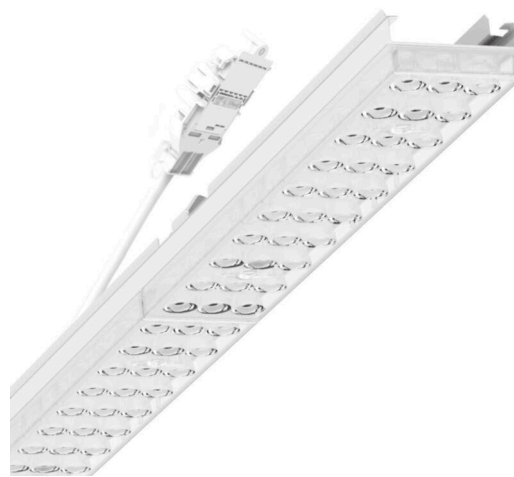

Armatuurunit variabel - Individual.Lens.Optic - direct diepstralend - visueel doorlopend

Armatuurunit van verzinkt, geprofileerd plaatstaal, oppervlak gecoat met polyesterhars. Gereedschapsloze bevestiging met in het design geïntegreerde druksluitingen waarborgt bescherming tegen diefstal en demontage. Variabel positioneerbaar in de draagrail. Kleur behuizing verkeerswit RAL 9016; Lichtverdeling direct diepstralend via Individual.Lens.Optic van PMMA-kunststof. De individuele lensoptiek zorgt voor hoog montagegemak en is onderhoudsvriendelijk door het gemakkelijk te reinigen oppervlak. Het ritme van de 3-rijige individuele lensoptelling is binnen en tussen de armatuurunits perfect gecoördineerd en zorgt voor een homogene uitstraling in het pand. Elektrische aansluiting via aansluitkabel 1 m voor variabele positionering van de armatuurunit in de lichtband met 3-polig snelmontage-stekkerdeel met vrije fasevoorkeuze. Ze zijn vervangbaar, maken modernisering mogelijk en verlengen de levensduur van het gehele systeem op een toekomstbestendige manier.

MECHANIEK

Kleur behuizing	verkeerswit RAL 9016
Maten (LxBxH/DxH)	1531mm x 55mm x 37mm
Gewicht (netto)	2kg
Montagewijze	Montage draagrailsysteem, Lichtstructuur

Maten

L	1531 mm	Lengte
B	55 mm	Breedte
H	37 mm	Hoogte

DEEP-LINK

<https://www.regiolux.de/nl/article/19425004010>

Referentie	LED 4000lm 840
ηLB	100 %
Φ ↓/↑	99 % / 1 %
UGR dw./l.	17.6 / 19.3