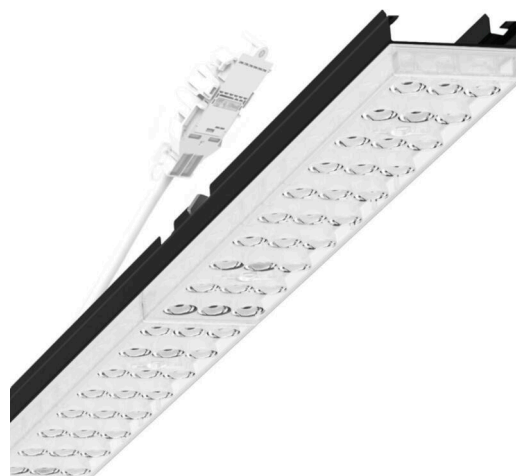

KARAKTERISTIEKEN

Bestelnummer	19425006154
EAN-nummer	4020863411030
CBS-code	94051190
Kenmerken	IP 20, Beschermingsklasse I, ENEC10 VDE, F, HACCP DIN10500/voedsel/IFS-toepassingsgerelateerde geschiktheid/BRC, Indoor, CE
Schokbestendigheidsgraad IK	IK03 (-20°C bis 45°C)
Omgevingstemperatuur	ta -20°C naar 45°C
Bijzondere eigenschappen	Ready for IoT
Garantieperiode	5 jaren
Overheidssubsidieprogramma's	BEG - federale subsidie voor efficiënte gebouwen (alleen geldig voor Duitsland)

ELEKTROTECHNIEK

Voorschakelapparaat	Elektronische driver DALI2 (1 stuk)
Systeemprestaties	26W
Netspanning	230V/50Hz
Aardlekschakelaar(s) (inschakelstroom)	20 stuks/B10, 32 stuks/B16, 33 stuks/C10, 53 stuks/C16
Energie-efficiëntieklasse/Lichtbron	D

LICHTTECHNIEK

Uitvoering	LED, Kleurweergave/Lichtkleur CRI ≥ 80 / 6500K
Kleurtolerantie (MacAdam)	3SDCM
Fotobiologische veiligheid (Armatuur)	RG1
Nominale lichtstroom	4249lm
LED Levensduur	50000h L80/B10 (Tq 45°C)
Lichtopbrengst	165lm/W
Stralingshoek	40° (C0) / 85° (C90)
UGR dw./l.	17.5 / 19.2

MECHANIEK

Kleur behuizing	zwart RAL 9005
Maten (LxBxH/DxH)	1531mm x 55mm x 37mm
Gewicht (netto)	2kg
Montagewijze	Montage draagrailsysteem, Lichtstructuur

Maten

L	1531 mm	Lengte
B	55 mm	Breedte
H	37 mm	Hoogte

DEEP-LINK

<https://www.regiolux.de/nl/article/19425006154>

Referentie	LED 4000lm 865
ηLB	100 %
Φ ↓/↑	99 % / 1 %
UGR dw./l.	17.5 / 19.2