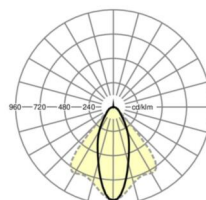

KARAKTERISTIEKEN

Bestelnummer	19425006154
EAN-nummer	4020863411030
CBS-code	94051190
Kenmerken	IP 20, Beschermingsklasse I, ENEC10 VDE, F, HACCP DIN10500/voedsel/IFS-toepassingsgerelateerde geschiktheid/BRC, Indoor, CE
Schokbestendigheidsgraad IK	IK03 (-20°C bis 45°C)
Omgevingstemperatuur	ta -20°C naar 45°C
Bijzondere eigenschappen	Ready for IoT
Garantieperiode	5 jaren
Overheidssubsidieprogramma's	BEG - federale subsidie voor efficiënte gebouwen (alleen geldig voor Duitsland)

ELEKTROTECHNIEK

Voorschakelapparaat	Elektronische driver DALI2 (1 stuk)
Systeemprestaties	26W
Netspanning	230V/50Hz
Aardlekschakelaar(s) (inschakelstroom)	20 stuks/B10, 32 stuks/B16, 33 stuks/C10, 53 stuks/C16
Energie-efficiëntieklasse/Lichtbron	D

LICHTTECHNIEK

Uitvoering	LED, Kleurweergave/Lichtkleur CRI ≥ 80 / 6500K
Kleurtolerantie (MacAdam)	3SDCM
Fotobiologische veiligheid (Armatuur)	RG1
Nominale lichtstroom	4249lm
LED Levensduur	50000h L80/B10 (Tq 45°C)
Lichtopbrengst	165lm/W
Stralingshoek	40° (C0) / 85° (C90)
UGR dw./l.	17.5 / 19.2

MECHANIEK

Kleur behuizing	zwart RAL 9005
Maten (LxBxH/DxH)	1531mm x 55mm x 37mm
Gewicht (netto)	2kg
Montagewijze	Montage draagrailsysteem, Lichtstructuur

Maten

L	1531 mm	Lengte
B	55 mm	Breedte
H	37 mm	Hoogte

DEEP-LINK

<https://www.regiolux.de/nl/article/19425006154>

Referentie	LED 4000lm 865
ηLB	100 %
Φ ↓/↑	99 % / 1 %
UGR dw./l.	17.5 / 19.2