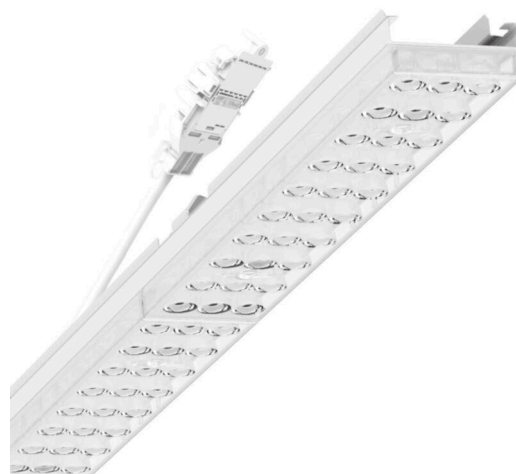

Armatuurunit variabel - Individual.Lens.Optic - direct diepstralend - visueel doorlopend

Armatuurunit van verzinkt, geprofileerd plaatstaal, oppervlak gecoat met polyesterhars. Gereedschapsloze bevestiging met in het design geïntegreerde druksluitingen waarborgt bescherming tegen diefstal en demontage. Variabel positioneerbaar in de draagrail. Kleur behuizing verkeerswit RAL 9016; Lichtverdeling direct diepstralend via Individual.Lens.Optic van PMMA-kunststof. De individuele lensoptiek zorgt voor hoog montagegemak en is onderhoudsvriendelijk door het gemakkelijk te reinigen oppervlak. Het ritme van de 3-rijige individuele lensoptelling is binnen en tussen de armatuurunits perfect gecoördineerd en zorgt voor een homogene uitstraling in het pand. Elektrische aansluiting via aansluitkabel 1 m voor variabele positionering van de armatuurunit in de lichtband met 5-polig snelmontage-stekkerdeel met vrije fasevoorkeuze. Ze zijn vervangbaar, maken modernisering mogelijk en verlengen de levensduur van het gehele systeem op een toekomstbestendige manier.

LICHTTECHNIEK

Uitvoering	LED, Kleurweergave/Lichtkleur CRI ≥ 80 / 6500K
Kleurtolerantie (MacAdam)	3SDCM
Fotobiologische veiligheid (Armatuur)	RG1
Nominale lichtstroom	4249lm
LED Levensduur	50000h L80/B10 (Tq 45°C)
Lichtopbrengst	165lm/W
Stralingshoek	40° (C0) / 85° (C90)
UGR dw./l.	17.5 / 19.2

MECHANIEK

Kleur behuizing	verkeerswit RAL 9016
Maten (LxBxH/DxH)	1531mm x 55mm x 37mm
Gewicht (netto)	2kg
Montagewijze	Montage draagrailsysteem, Lichtstructuur

Maten

L	1531 mm	Lengte
B	55 mm	Breedte
H	37 mm	Hoogte

DEEP-LINK

<https://www.regiolux.de/nl/article/19425006150>

Referentie	LED 4000lm 865
η_{LB}	100 %
$\Phi \downarrow / \uparrow$	99 % / 1 %
UGR dw./l.	17.5 / 19.2