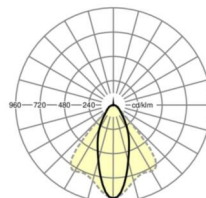

KARAKTERISTIEKEN

Bestelnummer	19425006150
EAN-nummer	4020863411047
CBS-code	94051190
Kenmerken	IP 20, Beschermingsklasse I, ENEC10 VDE, F, HACCP DIN10500/voedsel/IFS-toepassingsgerelateerde geschiktheid/BRC, Indoor, CE
Schokbestendigheidsgraad IK	IK03 (-20°C bis 45°C)
Omgevingstemperatuur	ta -20°C naar 45°C
Bijzondere eigenschappen	Ready for IoT
Garantieperiode	5 jaren
Overheidssubsidieprogramma's	BEG - federale subsidie voor efficiënte gebouwen (alleen geldig voor Duitsland)

ELEKTROTECHNIEK

Voorschakelapparaat	Elektronische driver DALI2 (1 stuks)
Systeemprestaties	26W
Netspanning	230V/50Hz
Aardlekschakelaar(s) (inschakelstroom)	20 stuks/B10, 32 stuks/B16, 33 stuks/C10, 53 stuks/C16
Energie-efficiëntieklasse/Lichtbron	D

LICHTTECHNIEK

Uitvoering	LED, Kleurweergave/Lichtkleur CRI ≥ 80 / 6500K
Kleurtolerantie (MacAdam)	3SDCM
Fotobiologische veiligheid (Armatuur)	RG1
Nominale lichtstroom	4249lm
LED Levensduur	50000h L80/B10 (Tq 45°C)
Lichtopbrengst	165lm/W
Stralingshoek	40° (C0) / 85° (C90)
UGR dw./l.	17.5 / 19.2

MECHANIEK

Kleur behuizing	verkeerswit RAL 9016
Maten (LxBxH/DxH)	1531mm x 55mm x 37mm
Gewicht (netto)	2kg
Montagewijze	Montage draagrailsysteem, Lichtstructuur

Maten

L	1531 mm	Lengte
B	55 mm	Breedte
H	37 mm	Hoogte

DEEP-LINK

<https://www.regiolux.de/nl/article/19425006150>

Referentie	LED 4000lm 865
η_{LB}	100 %
$\Phi \downarrow / \uparrow$	99 % / 1 %
UGR dw./l.	17.5 / 19.2