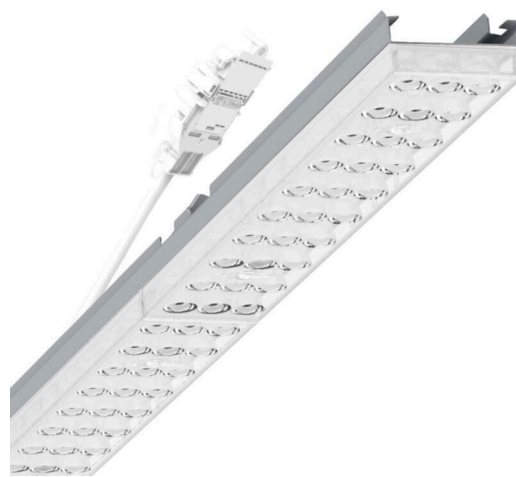

Armatuurunit variabel - Individual.Lens.Optic - direct diepstralend - visueel doorlopend

Armatuurunit van verzinkt, geprofileerd plaatstaal, oppervlak gecoat met polyesterhars. Gereedschapsloze bevestiging met in het design geïntegreerde druksluitingen waarborgt bescherming tegen diefstal en demontage. Variabel positioneerbaar in de draagrail. Kleur behuizing zilvergrijs/wit aluminium RAL 9006; Lichtverdeling direct diepstralend via Individual.Lens.Optic van PMMA-kunststof. De individuele lensoptiek zorgt voor hoog montagegemak en is onderhoudsvriendelijk door het gemakkelijk te reinigen oppervlak. Het ritme van de 3-rijige individuele lensopstelling is binnen en tussen de armatuurunits perfect gecoördineerd en zorgt voor een homogene uitstraling in het pand.

Elektrische aansluiting via aansluitkabel 1 m voor variabele positionering van de armatuurunit in de lichtband met 3-polig snelmontage-stekkerdeel met vrije fasevoorkeuze. Ze zijn vervangbaar, maken modernisering mogelijk en verlengen de levensduur van het gehele systeem op een toekomstbestendige manier.

MECHANIEK

Kleur behuizing	zilvergrijs/wit aluminium RAL 9006/
Maten (LxBxH/DxH)	1531mm x 55mm x 37mm
Gewicht (netto)	2kg
Montagewijze	Montage draagrailstelsysteem, Lichtstructuur

Maten

L	1531 mm	Lengte
B	55 mm	Breedte
H	37 mm	Hoogte

DEEP-LINK

<https://www.regiolux.de/nl/article/19425004155>

Referentie	LED 4000lm 865
ηLB	100 %
Φ ↓/↑	99 % / 1 %
UGR dw./l.	17.5 / 19.2