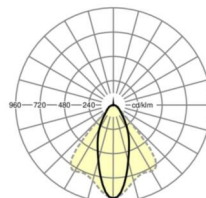

KARAKTERISTIEKEN

Bestelnummer	19425004154
EAN-nummer	4020863404735
CBS-code	94051190
Kenmerken	IP 20, Beschermingsklasse I, ENEC10 VDE, F, HACCP DIN10500/voedsel/IFS-toepassingsgerelateerde geschiktheid/BRC, Indoor, CE
Schokbestendigheidsgraad IK	IK03 (-20°C bis 45°C)
Omgevingstemperatuur	ta -20°C naar 45°C
Garantieperiode	5 jaren
Overheidssubsidieprogramma's	BEG - federale subsidie voor efficiënte gebouwen (alleen geldig voor Duitsland)

ELEKTROTECHNIEK

Voorschakelapparaat	Elektronische driver (1 stuks)
Systeemprestaties	26W
Netspanning	230V/50Hz
Energie-efficiëntieklasse/Lichtbron	D

LICHTTECHNIEK

Uitvoering	LED, Kleurweergave/Lichtkleur CRI ≥ 80 / 6500K
Kleurtolerantie (MacAdam)	3SDCM
Fotobiologische veiligheid (Armatuur)	RG1
Nominale lichtstroom	4249lm
LED Levensduur	50000h L80/B10 (Tq 45°C)
Lichtopbrengst	165lm/W
Stralingshoek	40° (C0) / 85° (C90)
UGR dw./l.	17.5 / 19.2

MECHANIEK

Kleur behuizing	zwart RAL 9005
Maten (LxBxH/DxH)	1531mm x 55mm x 37mm
Gewicht (netto)	2kg
Montagewijze	Montage draagrailsysteem, Lichtstructuur

Maten

L	1531 mm	Lengte
B	55 mm	Breedte
H	37 mm	Hoogte

DEEP-LINK

<https://www.regiolux.de/nl/article/19425004154>

Referentie	LED 4000lm 865
ηLB	100 %
Φ ↓/↑	99 % / 1 %
UGR dw./l.	17.5 / 19.2