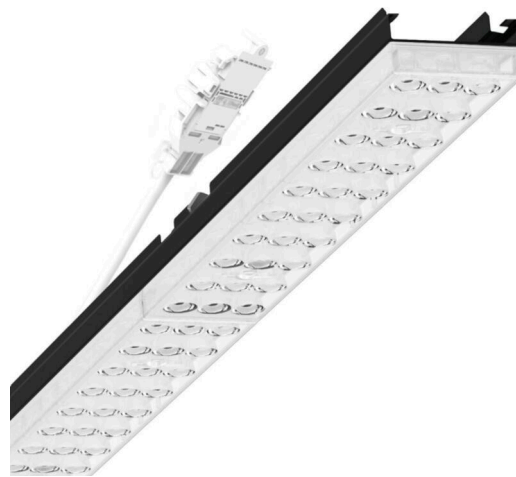

Armatuurunit variabel - Individual.Lens.Optic - direct diepstralend - visueel doorlopend

Armatuurunit van verzinkt, geprofileerd plaatstaal, oppervlak gecoat met polyesterhars. Gereedschapsloze bevestiging met in het design geïntegreerde druksluitingen waarborgt bescherming tegen diefstal en demontage. Variabel positioneerbaar in de draagrail. Kleur behuizing zwart RAL 9005; Lichtverdeling direct diepstralend via Individual.Lens.Optic van PMMA-kunststof. De individuele lensoptiek zorgt voor hoog montagegemak en is onderhoudsvriendelijk door het gemakkelijk te reinigen oppervlak. Het ritme van de 3-rijige individuele lensoptelling is binnen en tussen de armatuurunits perfect gecoördineerd en zorgt voor een homogene uitstraling in het pand. Elektrische aansluiting via aansluitkabel 1 m voor variabele positionering van de armatuurunit in de lichtband met 3-polig snelmontage-stekkerdeel met vrije fasevoorkeuze. Ze zijn vervangbaar, maken modernisering mogelijk en verlengen de levensduur van het gehele systeem op een toekomstbestendige manier.

MECHANIEK

Kleur behuizing	zwart RAL 9005
Maten (LxBxH/DxH)	1531mm x 55mm x 37mm
Gewicht (netto)	2kg
Montagewijze	Montage draagrailsysteem, Lichtstructuur

Maten

L	1531 mm	Lengte
B	55 mm	Breedte
H	37 mm	Hoogte

DEEP-LINK

<https://www.regiolux.de/nl/article/19425004154>

Referentie	LED 4000lm 865
ηLB	100 %
Φ ↓/↑	99 % / 1 %
UGR dw./l.	17.5 / 19.2