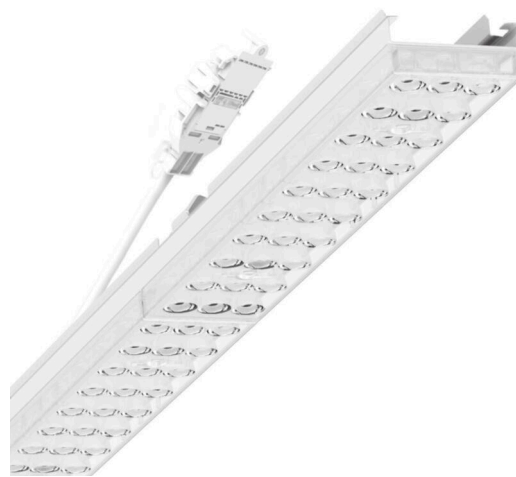

Armatuurunit variabel - Individual.Lens.Optic - direct diepstralend - visueel doorlopend

Armatuurunit van verzinkt, geprofileerd plaatstaal, oppervlak gecoat met polyesterhars. Gereedschapsloze bevestiging met in het design geïntegreerde druksluitingen waarborgt bescherming tegen diefstal en demontage. Variabel positioneerbaar in de draagrail. Kleur behuizing verkeerswit RAL 9016; Lichtverdeling direct diepstralend via Individual.Lens.Optic van PMMA-kunststof. De individuele lensoptiek zorgt voor hoog montagegemak en is onderhoudsvriendelijk door het gemakkelijk te reinigen oppervlak. Het ritme van de 3-rijige individuele lensoptelling is binnen en tussen de armatuurunits perfect gecoördineerd en zorgt voor een homogene uitstraling in het pand. Elektrische aansluiting via aansluitkabel 1 m voor variabele positionering van de armatuurunit in de lichtband met 3-polig snelmontage-stekkerdeel met vrije fasevoorkeuze. Ze zijn vervangbaar, maken modernisering mogelijk en verlengen de levensduur van het gehele systeem op een toekomstbestendige manier.

MECHANIEK

| | |
|-------------------|--|
| Kleur behuizing | verkeerswit RAL 9016 |
| Maten (LxBxH/DxH) | 1531mm x 55mm x 37mm |
| Gewicht (netto) | 2kg |
| Montagewijze | Montage draagrailsysteem, Lichtstructuur |

Maten

| | | |
|---|---------|---------|
| L | 1531 mm | Lengte |
| B | 55 mm | Breedte |
| H | 37 mm | Hoogte |

DEEP-LINK

<https://www.regiolux.de/nl/article/19425004150>

| | |
|------------|----------------|
| Referentie | LED 4000lm 865 |
| ηLB | 100 % |
| Φ ↓/↑ | 99 % / 1 % |
| UGR dw./l. | 17.5 / 19.2 |