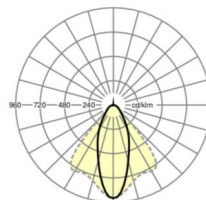

LICHTTECHNIEK

| | |
|---------------------------------------|---|
| Uitvoering | LED, Kleurweergave/Lichtkleur CRI ≥ 80 / 6500K |
| Kleurtolerantie (MacAdam) | 3SDCM |
| Fotobiologische veiligheid (Armatuur) | RG1 |
| Nominale lichtstroom | 4249lm |
| LED Levensduur | 50000h L80/B10 (Tq 45°C) |
| Lichtopbrengst | 165lm/W |
| Stralingshoek | 40° (C0) / 85° (C90) |
| UGR dw./l. | 17.5 / 19.2 |

MECHANIEK

| | |
|-------------------|--|
| Kleur behuizing | verkeerswit RAL 9016 |
| Maten (LxBxH/DxH) | 1531mm x 55mm x 37mm |
| Gewicht (netto) | 2kg |
| Montagewijze | Montage draagrailsysteem, Lichtstructuur |

Maten

| | | |
|---|---------|---------|
| L | 1531 mm | Lengte |
| B | 55 mm | Breedte |
| H | 37 mm | Hoogte |

DEEP-LINK

<https://www.regiolux.de/nl/article/19425004150>

| | |
|------------|----------------|
| Referentie | LED 4000lm 865 |
| ηLB | 100 % |
| Φ ↓/↑ | 99 % / 1 % |
| UGR dw./l. | 17.5 / 19.2 |