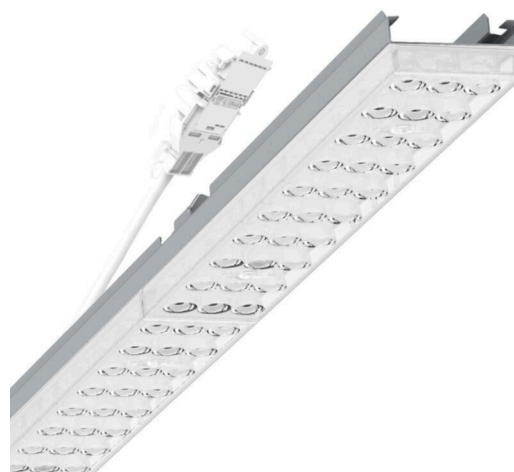

KARAKTERISTIEKEN

Bestelnummer	19425006095
EAN-nummer	4020863411078
CBS-code	94051190
Kenmerken	IP 20, Beschermingsklasse I, ENEC10 VDE, F, HACCP DIN10500/voedsel/IFS-toepassingsgerelateerde geschiktheid/BRC, Indoor, CE
Schokbestendigheidsgraad IK	IK03 (-20°C bis 40°C)
Omgevingstemperatuur	ta -20°C naar 40°C
Bijzondere eigenschappen	Ready for IoT
Garantieperiode	5 jaren
Overheidssubsidieprogramma's	BEG - federale subsidie voor efficiënte gebouwen (alleen geldig voor Duitsland)

ELEKTROTECHNIEK

Voorschakelapparaat	Elektronische driver DALI2 (1 stuk)
Systeemprestaties	37W
Netspanning	230V/50Hz
Aardlekschakelaar(s) (inschakelstroom)	13 stuks/B10, 21 stuks/B16, 21 stuks/C10, 35 stuks/C16
Energie-efficiëntieklasse/Lichtbron	E

LICHTTECHNIEK

Uitvoering	LED, Kleurweergave/Lichtkleur CRI ≥ 80 / 3000K
Kleurtolerantie (MacAdam)	3SDCM
Fotobiologische veiligheid (Armatuur)	RG1
Nominale lichtstroom	5685lm
LED Levensduur	50000h L80/B10 (Tq 40°C)
Lichtopbrengst	152lm/W
Stralingshoek	40° (C0) / 85° (C90)
UGR dw./l.	18.5 / 20.2

MECHANIEK

Kleur behuizing	zilvergrijs/wit aluminium RAL 9006/
Maten (LxBxDxH)	1531mm x 55mm x 37mm
Gewicht (netto)	2kg
Montagewijze	Montage draagrailstelsysteem, Lichtstructuur

Maten

L	1531 mm	Lengte
B	55 mm	Breedte
H	37 mm	Hoogte

DEEP-LINK

<https://www.regiolux.de/nl/article/19425006095>

Referentie	LED 6000lm 830
ηLB	100 %
Φ ↓/↑	99 % / 1 %
UGR dw./l.	18.5 / 20.2