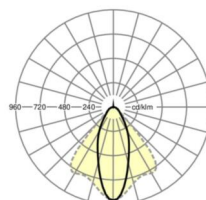

KARAKTERISTIEKEN

Bestelnummer	19425006095
EAN-nummer	4020863411078
CBS-code	94051190
Kenmerken	IP 20, Beschermingsklasse I, ENEC10 VDE, F, HACCP DIN10500/voedsel/IFS-toepassingsgerelateerde geschiktheid/BRC, Indoor, CE
Schokbestendigheidsgraad IK	IK03 (-20°C bis 40°C)
Omgevingstemperatuur	ta -20°C naar 40°C
Bijzondere eigenschappen	Ready for IoT
Garantieperiode	5 jaren
Overheidssubsidieprogramma's	BEG - federale subsidie voor efficiënte gebouwen (alleen geldig voor Duitsland)

ELEKTROTECHNIEK

Voorschakelapparaat	Elektronische driver DALI2 (1 stuk)
Systeemprestaties	37W
Netspanning	230V/50Hz
Aardlekschakelaar(s) (inschakelstroom)	13 stuks/B10, 21 stuks/B16, 21 stuks/C10, 35 stuks/C16
Energie-efficiëntieklasse/Lichtbron	E

LICHTTECHNIEK

Uitvoering	LED, Kleurweergave/Lichtkleur CRI ≥ 80 / 3000K
Kleurtolerantie (MacAdam)	3SDCM
Fotobiologische veiligheid (Armatuur)	RG1
Nominale lichtstroom	5685lm
LED Levensduur	50000h L80/B10 (Tq 40°C)
Lichtopbrengst	152lm/W
Stralingshoek	40° (C0) / 85° (C90)
UGR dw./l.	18.5 / 20.2

MECHANIEK

Kleur behuizing	zilvergrijs/wit aluminium RAL 9006/
Maten (LxBxDxH)	1531mm x 55mm x 37mm
Gewicht (netto)	2kg
Montagewijze	Montage draagrailstelsysteem, Lichtstructuur

Maten

L	1531 mm	Lengte
B	55 mm	Breedte
H	37 mm	Hoogte

DEEP-LINK

<https://www.regiolux.de/nl/article/19425006095>

Referentie	LED 6000lm 830
ηLB	100 %
Φ ↓/↑	99 % / 1 %
UGR dw./l.	18.5 / 20.2