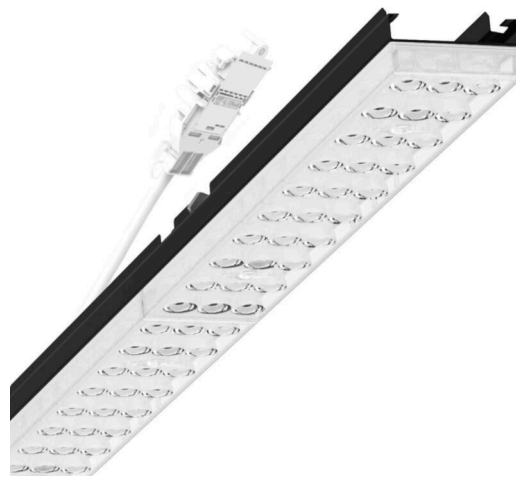

Armatuurunit variabel - Individual.Lens.Optic - direct diepstralend - visueel doorlopend

Armatuurunit van verzinkt, geprofileerd plaatstaal, oppervlak gecoat met polyesterhars. Gereedschapsloze bevestiging met in het design geïntegreerde druksluitingen waarborgt bescherming tegen diefstal en demontage. Variabel positioneerbaar in de draagrail. Kleur behuizing zwart RAL 9005; Lichtverdeling direct diepstralend via Individual.Lens.Optic van PMMA-kunststof. De individuele lensoptiek zorgt voor hoog montagegemak en is onderhoudsvriendelijk door het gemakkelijk te reinigen oppervlak. Het ritme van de 3-rijige individuele lensoptelling is binnen en tussen de armatuurunits perfect gecoördineerd en zorgt voor een homogene uitstraling in het pand. Elektrische aansluiting via aansluitkabel 1 m voor variabele positionering van de armatuurunit in de lichtband met 5-polig snelmontage-stekkerdeel met vrije fasevoorkeuze. Ze zijn vervangbaar, maken modernisering mogelijk en verlengen de levensduur van het gehele systeem op een toekomstbestendige manier.

LICHTTECHNIEK

Uitvoering	LED, Kleurweergave/Lichtkleur CRI ≥ 80 / 3000K
Kleurtolerantie (MacAdam)	3SDCM
Fotobiologische veiligheid (Armatuur)	RG1
Nominale lichtstroom	5685lm
LED Levensduur	50000h L80/B10 (Tq 40°C)
Lichtopbrengst	152lm/W
Stralingshoek	40° (C0) / 85° (C90)
UGR dw./l.	18.5 / 20.2

MECHANIEK

Kleur behuizing	zwart RAL 9005
Maten (LxBxDxH)	1531mm x 55mm x 37mm
Gewicht (netto)	2kg
Montagewijze	Montage draagrailsysteem, Lichtstructuur

Maten

L	1531 mm	Lengte
B	55 mm	Breedte
H	37 mm	Hoogte

DEEP-LINK

<https://www.regiolux.de/nl/article/19425006094>

Referentie	LED 6000lm 830
ηLB	100 %
Φ ↓/↑	99 % / 1 %
UGR dw./l.	18.5 / 20.2