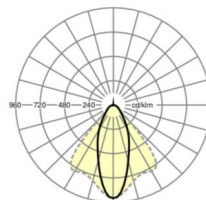

KARAKTERISTIEKEN

Bestelnummer	19425006094
EAN-nummer	4020863412624
CBS-code	94051190
Kenmerken	IP 20, Beschermingsklasse I, ENEC10 VDE, F, HACCP DIN10500/voedsel/IFS-toepassingsgerelateerde geschiktheid/BRC, Indoor, CE
Schokbestendigheidsgraad IK	IK03 (-20°C bis 40°C)
Omgevingstemperatuur	ta -20°C naar 40°C
Bijzondere eigenschappen	Ready for IoT
Garantieperiode	5 jaren
Overheidssubsidieprogramma's	BEG - federale subsidie voor efficiënte gebouwen (alleen geldig voor Duitsland)

ELEKTROTECHNIEK

Voorschakelapparaat	Elektronische driver DALI2 (1 stuk)
Systeemprestaties	37W
Netspanning	230V/50Hz
Aardlekschakelaar(s) (inschakelstroom)	13 stuks/B10, 21 stuks/B16, 21 stuks/C10, 35 stuks/C16
Energie-efficiëntieklasse/Lichtbron	E

LICHTTECHNIEK

Uitvoering	LED, Kleurweergave/Lichtkleur CRI ≥ 80 / 3000K
Kleurtolerantie (MacAdam)	3SDCM
Fotobiologische veiligheid (Armatuur)	RG1
Nominale lichtstroom	5685lm
LED Levensduur	50000h L80/B10 (Tq 40°C)
Lichtopbrengst	152lm/W
Stralingshoek	40° (C0) / 85° (C90)
UGR dw./l.	18.5 / 20.2

MECHANIEK

Kleur behuizing	zwart RAL 9005
Maten (LxBxDxH)	1531mm x 55mm x 37mm
Gewicht (netto)	2kg
Montagewijze	Montage draagrailsysteem, Lichtstructuur

Maten

L	1531 mm	Lengte
B	55 mm	Breedte
H	37 mm	Hoogte

DEEP-LINK

<https://www.regiolux.de/nl/article/19425006094>

Referentie	LED 6000lm 830
ηLB	100 %
Φ ↓/↑	99 % / 1 %
UGR dw./l.	18.5 / 20.2