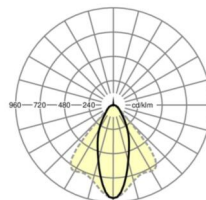

KARAKTERISTIEKEN

Bestelnummer	19425006090
EAN-nummer	4020863412631
CBS-code	94051190
Kenmerken	IP 20, Beschermingsklasse I, ENEC10 VDE, F, HACCP DIN10500/voedsel/IFS-toepassingsgerelateerde geschiktheid/BRC, Indoor, CE
Schokbestendigheidsgraad IK	IK03 (-20°C bis 40°C)
Omgevingstemperatuur	ta -20°C naar 40°C
Bijzondere eigenschappen	Ready for IoT
Garantieperiode	5 jaren
Overheidssubsidieprogramma's	BEG - federale subsidie voor efficiënte gebouwen (alleen geldig voor Duitsland)

ELEKTROTECHNIEK

Voorschakelapparaat	Elektronische driver DALI2 (1 stuks)
Systeemprestaties	37W
Netspanning	230V/50Hz
Aardlekschakelaar(s) (inschakelstroom)	13 stuks/B10, 21 stuks/B16, 21 stuks/C10, 35 stuks/C16
Energie-efficiëntieklasse/Lichtbron	E

LICHTTECHNIEK

Uitvoering	LED, Kleurweergave/Lichtkleur CRI ≥ 80 / 3000K
Kleurtolerantie (MacAdam)	3SDCM
Fotobiologische veiligheid (Armatuur)	RG1
Nominale lichtstroom	5685lm
LED Levensduur	50000h L80/B10 (Tq 40°C)
Lichtopbrengst	152lm/W
Stralingshoek	40° (C0) / 85° (C90)
UGR dw./l.	18.5 / 20.2

MECHANIEK

Kleur behuizing	verkeerswit RAL 9016
Maten (LxBxDxH)	1531mm x 55mm x 37mm
Gewicht (netto)	2kg
Montagewijze	Montage draagrailsysteem, Lichtstructuur

Maten

L	1531 mm	Lengte
B	55 mm	Breedte
H	37 mm	Hoogte

DEEP-LINK

<https://www.regiolux.de/nl/article/19425006090>

Referentie	LED 6000lm 830
η_{LB}	100 %
$\Phi \downarrow / \uparrow$	99 % / 1 %
UGR dw./l.	18.5 / 20.2