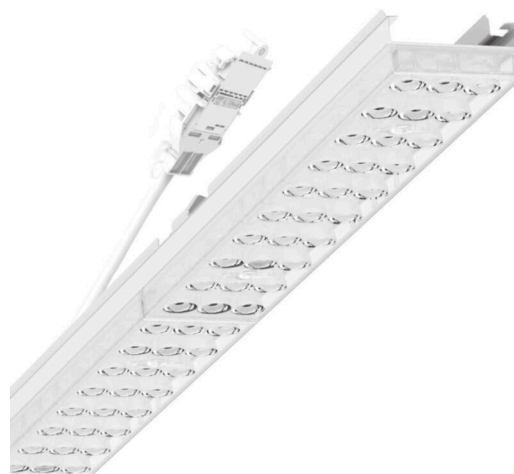

Armatuurunit variabel - Individual.Lens.Optic - direct diepstralend - visueel doorlopend

Armatuurunit van verzinkt, geprofileerd plaatstaal, oppervlak gecoat met polyesterhars. Gereedschapsloze bevestiging met in het design geïntegreerde druksluitingen waarborgt bescherming tegen diefstal en demontage. Variabel positioneerbaar in de draagrail. Kleur behuizing verkeerswit RAL 9016; Lichtverdeling direct diepstralend via Individual.Lens.Optic van PMMA-kunststof. De individuele lensoptiek zorgt voor hoog montagegemak en is onderhoudsvriendelijk door het gemakkelijk te reinigen oppervlak. Het ritme van de 3-rijige individuele lensoptelling is binnen en tussen de armatuurunits perfect gecoördineerd en zorgt voor een homogene uitstraling in het pand. Elektrische aansluiting via aansluitkabel 1 m voor variabele positionering van de armatuurunit in de lichtband met 5-polig snelmontage-stekkerdeel met vrije fasevoorkeuze. Ze zijn vervangbaar, maken modernisering mogelijk en verlengen de levensduur van het gehele systeem op een toekomstbestendige manier.

MECHANIEK

Kleur behuizing	verkeerswit RAL 9016
Maten (LxBxDxH)	1531mm x 55mm x 37mm
Gewicht (netto)	2kg
Montagewijze	Montage draagrailsysteem, Lichtstructuur

Maten

L	1531 mm	Lengte
B	55 mm	Breedte
H	37 mm	Hoogte

DEEP-LINK

<https://www.regiolux.de/nl/article/19425006090>

Referentie	LED 6000lm 830
η_{LB}	100 %
$\Phi \downarrow / \uparrow$	99 % / 1 %
UGR dw./l.	18.5 / 20.2