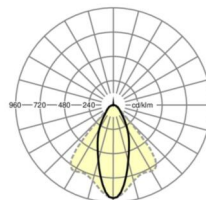

KARAKTERISTIEKEN

Bestelnummer	19425004095
EAN-nummer	4020863404810
CBS-code	94051190
Kenmerken	IP 20, Beschermingsklasse I, ENEC10 VDE, F, HACCP DIN10500/voedsel/IFS-toepassingsgerelateerde geschiktheid/BRC, Indoor, CE
Schokbestendigheidsgraad IK	IK03 (-20°C bis 40°C)
Omgevingstemperatuur	ta -20°C naar 40°C
Garantieperiode	5 jaren
Overheidssubsidieprogramma's	BEG - federale subsidie voor efficiënte gebouwen (alleen geldig voor Duitsland)

ELEKTROTECHNIEK

Voorschakelapparaat	Elektronische driver (1 stuks)
Systeemprestaties	37W
Netspanning	230V/50Hz
Energie-efficiëntieklasse/Lichtbron	E

LICHTTECHNIEK

Uitvoering	LED, Kleurweergave/Lichtkleur CRI ≥ 80 / 3000K
Kleurtolerantie (MacAdam)	3SDCM
Fotobiologische veiligheid (Armatuur)	RG1
Nominale lichtstroom	5685lm
LED Levensduur	50000h L80/B10 (Tq 40°C)
Lichtopbrengst	152lm/W
Stralingshoek	40° (C0) / 85° (C90)
UGR dw./l.	18.5 / 20.2

MECHANIEK

Kleur behuizing	zilvergrijs/wit aluminium RAL 9006/
Maten (LxBxH/DxH)	1531mm x 55mm x 37mm
Gewicht (netto)	2kg
Montagewijze	Montage draagrailstelsysteem, Lichtstructuur

Maten

L	1531 mm	Lengte
B	55 mm	Breedte
H	37 mm	Hoogte

DEEP-LINK

<https://www.regiolux.de/nl/article/19425004095>

Referentie	LED 6000lm 830
ηLB	100 %
Φ ↓/↑	99 % / 1 %
UGR dw./l.	18.5 / 20.2