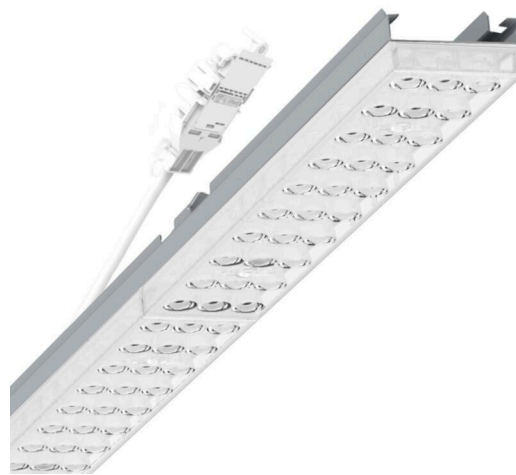

Armatuurunit variabel - Individual.Lens.Optic - direct diepstralend - visueel doorlopend

Armatuurunit van verzinkt, geprofileerd plaatstaal, oppervlak gecoat met polyesterhars. Gereedschapsloze bevestiging met in het design geïntegreerde druksluitingen waarborgt bescherming tegen diefstal en demontage. Variabel positioneerbaar in de draagrail. Kleur behuizing zilvergrijs/wit aluminium RAL 9006; Lichtverdeling direct diepstralend via Individual.Lens.Optic van PMMA-kunststof. De individuele lensoptiek zorgt voor hoog montagegemak en is onderhoudsvriendelijk door het gemakkelijk te reinigen oppervlak. Het ritme van de 3-rijige individuele lensopstelling is binnen en tussen de armatuurunits perfect gecoördineerd en zorgt voor een homogene uitstraling in het pand.

Elektrische aansluiting via aansluitkabel 1 m voor variabele positionering van de armatuurunit in de lichtband met 3-polig snelmontage-stekkerdeel met vrije fasevoorkeuze. Ze zijn vervangbaar, maken modernisering mogelijk en verlengen de levensduur van het gehele systeem op een toekomstbestendige manier.

MECHANIEK

Kleur behuizing	zilvergrijs/wit aluminium RAL 9006/
Maten (LxBxH/DxH)	1531mm x 55mm x 37mm
Gewicht (netto)	2kg
Montagewijze	Montage draagrailstelsysteem, Lichtstructuur

Maten

L	1531 mm	Lengte
B	55 mm	Breedte
H	37 mm	Hoogte

DEEP-LINK

<https://www.regiolux.de/nl/article/19425004095>

Referentie	LED 6000lm 830
ηLB	100 %
Φ ↓/↑	99 % / 1 %
UGR dw./l.	18.5 / 20.2