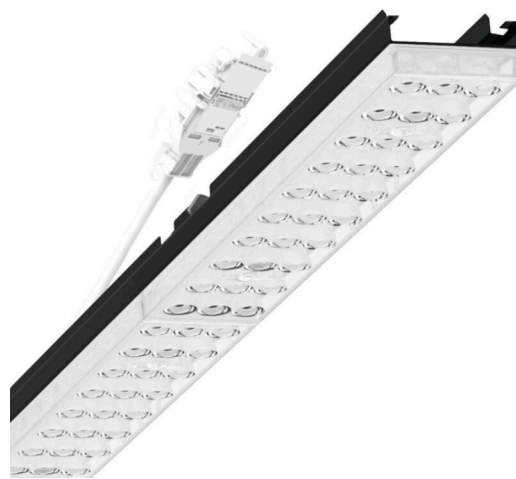

Armatuurunit variabel - Individual.Lens.Optic - direct diepstralend - visueel doorlopend

Armatuurunit van verzinkt, geprofileerd plaatstaal, oppervlak gecoat met polyesterhars. Gereedschapsloze bevestiging met in het design geïntegreerde druksluitingen waarborgt bescherming tegen diefstal en demontage. Variabel positioneerbaar in de draagrail. Kleur behuizing zwart RAL 9005; Lichtverdeling direct diepstralend via Individual.Lens.Optic van PMMA-kunststof. De individuele lensoptiek zorgt voor hoog montagegemak en is onderhoudsvriendelijk door het gemakkelijk te reinigen oppervlak. Het ritme van de 3-rijige individuele lensoptelling is binnen en tussen de armatuurunits perfect gecoördineerd en zorgt voor een homogene uitstraling in het pand. Elektrische aansluiting via aansluitkabel 1 m voor variabele positionering van de armatuurunit in de lichtband met 3-polig snelmontage-stekkerdeel met vrije fasevoorkeuze. Ze zijn vervangbaar, maken modernisering mogelijk en verlengen de levensduur van het gehele systeem op een toekomstbestendige manier.

MECHANIEK

Kleur behuizing	zwart RAL 9005
Maten (LxBxH/DxH)	1531mm x 55mm x 37mm
Gewicht (netto)	2kg
Montagewijze	Montage draagrailsysteem, Lichtstructuur

Maten

L	1531 mm	Lengte
B	55 mm	Breedte
H	37 mm	Hoogte

DEEP-LINK

<https://www.regiolux.de/nl/article/19425004094>

Referentie	LED 6000lm 830
ηLB	100 %
Φ ↓/↑	99 % / 1 %
UGR dw./l.	18.5 / 20.2