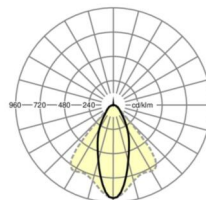

KARAKTERISTIEKEN

Bestelnummer	19425004090
EAN-nummer	4020863404834
CBS-code	94051190
Kenmerken	IP 20, Beschermingsklasse I, ENEC10 VDE, F, HACCP DIN10500/voedsel/IFS-toepassingsgerelateerde geschiktheid/BRC, Indoor, CE
Schokbestendigheidsgraad IK	IK03 (-20°C bis 40°C)
Omgevingstemperatuur	ta -20°C naar 40°C
Garantieperiode	5 jaren
Overheidssubsidieprogramma's	BEG - federale subsidie voor efficiënte gebouwen (alleen geldig voor Duitsland)

ELEKTROTECHNIEK

Voorschakelapparaat	Elektronische driver (1 stuks)
Systeemprestaties	37W
Netspanning	230V/50Hz
Energie-efficiëntieklasse/Lichtbron	E

LICHTTECHNIEK

Uitvoering	LED, Kleurweergave/Lichtkleur CRI ≥ 80 / 3000K
Kleurtolerantie (MacAdam)	3SDCM
Fotobiologische veiligheid (Armatuur)	RG1
Nominale lichtstroom	5685lm
LED Levensduur	50000h L80/B10 (Tq 40°C)
Lichtopbrengst	152lm/W
Stralingshoek	40° (C0) / 85° (C90)
UGR dw./l.	18.5 / 20.2

MECHANIEK

Kleur behuizing	verkeerswit RAL 9016
Maten (LxBxH/DxH)	1531mm x 55mm x 37mm
Gewicht (netto)	2kg
Montagewijze	Montage draagrailsysteem, Lichtstructuur

Maten

L	1531 mm	Lengte
B	55 mm	Breedte
H	37 mm	Hoogte

DEEP-LINK

<https://www.regiolux.de/nl/article/19425004090>

Referentie	LED 6000lm 830
ηLB	100 %
Φ ↓/↑	99 % / 1 %
UGR dw./l.	18.5 / 20.2