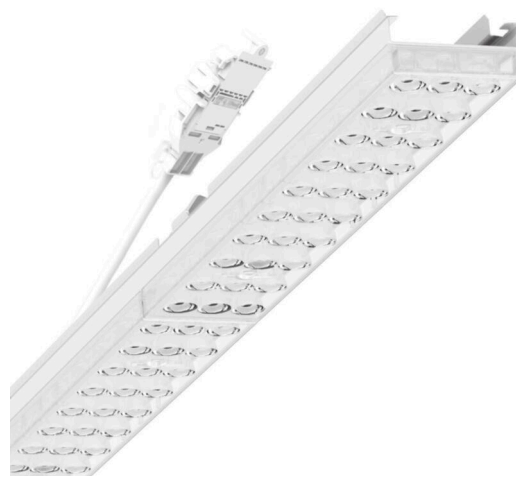

KARAKTERISTIEKEN

Bestelnummer	19425004090
EAN-nummer	4020863404834
CBS-code	94051190
Kenmerken	IP 20, Beschermingsklasse I, ENEC10 VDE, F, HACCP DIN10500/voedsel/IFS-toepassingsgerelateerde geschiktheid/BRC, Indoor, CE
Schokbestendigheidsgraad IK	IK03 (-20°C bis 40°C)
Omgevingstemperatuur	ta -20°C naar 40°C
Garantieperiode	5 jaren
Overheidssubsidieprogramma's	BEG - federale subsidie voor efficiënte gebouwen (alleen geldig voor Duitsland)

ELEKTROTECHNIEK

Voorschakelapparaat	Elektronische driver (1 stuks)
Systeemprestaties	37W
Netspanning	230V/50Hz
Energie-efficiëntieklasse/Lichtbron	E

LICHTTECHNIEK

Uitvoering	LED, Kleurweergave/Lichtkleur CRI ≥ 80 / 3000K
Kleurtolerantie (MacAdam)	3SDCM
Fotobiologische veiligheid (Armatuur)	RG1
Nominale lichtstroom	5685lm
LED Levensduur	50000h L80/B10 (Tq 40°C)
Lichtopbrengst	152lm/W
Stralingshoek	40° (C0) / 85° (C90)
UGR dw./l.	18.5 / 20.2

MECHANIEK

Kleur behuizing	verkeerswit RAL 9016
Maten (LxBxH/DxH)	1531mm x 55mm x 37mm
Gewicht (netto)	2kg
Montagewijze	Montage draagrailsysteem, Lichtstructuur

Maten

L	1531 mm	Lengte
B	55 mm	Breedte
H	37 mm	Hoogte

DEEP-LINK

<https://www.regiolux.de/nl/article/19425004090>

Referentie	LED 6000lm 830
ηLB	100 %
Φ ↓/↑	99 % / 1 %
UGR dw./l.	18.5 / 20.2