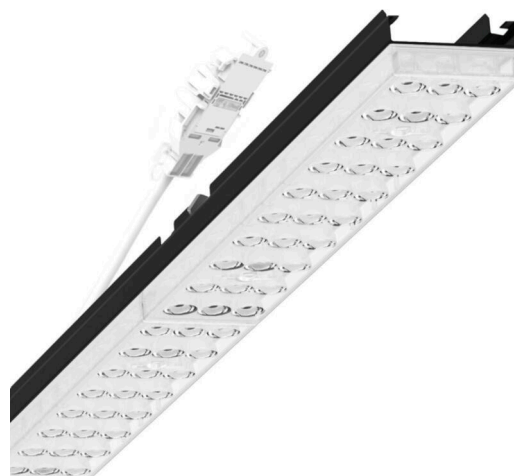

Armatuurunit variabel - Individual.Lens.Optic - direct diepstralend - visueel doorlopend

Armatuurunit van verzinkt, geprofileerd plaatstaal, oppervlak gecoat met polyesterhars. Gereedschapsloze bevestiging met in het design geïntegreerde druksluitingen waarborgt bescherming tegen diefstal en demontage. Variabel positioneerbaar in de draagrail. Kleur behuizing zwart RAL 9005; Lichtverdeling direct diepstralend via Individual.Lens.Optic van PMMA-kunststof. De individuele lensoptiek zorgt voor hoog montagegemak en is onderhoudsvriendelijk door het gemakkelijk te reinigen oppervlak. Het ritme van de 3-rijige individuele lensoptelling is binnen en tussen de armatuurunits perfect gecoördineerd en zorgt voor een homogene uitstraling in het pand. Elektrische aansluiting via aansluitkabel 1 m voor variabele positionering van de armatuurunit in de lichtband met 5-polig snelmontage-stekkerdeel met vrije fasevoorkeuze. Ze zijn vervangbaar, maken modernisering mogelijk en verlengen de levensduur van het gehele systeem op een toekomstbestendige manier.

MECHANIEK

Kleur behuizing	zwart RAL 9005
Maten (LxBxDxH)	1531mm x 55mm x 37mm
Gewicht (netto)	2kg
Montagewijze	Montage draagrailsysteem, Lichtstructuur

Maten

L	1531 mm	Lengte
B	55 mm	Breedte
H	37 mm	Hoogte

DEEP-LINK

<https://www.regiolux.de/nl/article/19425006024>

Referentie	LED 6000lm 840
ηLB	100 %
Φ ↓/↑	99 % / 1 %
UGR dw./l.	18.7 / 20.5