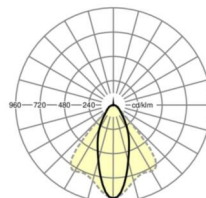

KARAKTERISTIEKEN

Bestelnummer	19425006024
EAN-nummer	4020863412693
CBS-code	94051190
Kenmerken	IP 20, Beschermingsklasse I, ENEC10 VDE, F, HACCP DIN10500/voedsel/IFS-toepassingsgerelateerde geschiktheid/BRC, Indoor, CE
Schokbestendigheidsgraad IK	IK03 (-20°C bis 40°C)
Omgevingstemperatuur	ta -20°C naar 40°C
Bijzondere eigenschappen	Ready for IoT
Garantieperiode	5 jaren
Overheidssubsidieprogramma's	BEG - federale subsidie voor efficiënte gebouwen (alleen geldig voor Duitsland)

ELEKTROTECHNIEK

Voorschakelapparaat	Elektronische driver DALI2 (1 stuks)
Systeemprestaties	37W
Netspanning	230V/50Hz
Aardlekschakelaar(s) (inschakelstroom)	13 stuks/B10, 21 stuks/B16, 21 stuks/C10, 35 stuks/C16
Energie-efficiëntieklasse/Lichtbron	D

LICHTTECHNIEK

Uitvoering	LED, Kleurweergave/Lichtkleur CRI ≥ 80 / 4000K
Kleurtolerantie (MacAdam)	3SDCM
Fotobiologische veiligheid (Armatuur)	RG1
Nominale lichtstroom	6106lm
LED Levensduur	50000h L80/B10 (Tq 40°C)
Lichtopbrengst	163lm/W
Stralingshoek	40° (C0) / 85° (C90)
UGR dw./l.	18.7 / 20.5

MECHANIEK

Kleur behuizing	zwart RAL 9005
Maten (LxBxDxH)	1531mm x 55mm x 37mm
Gewicht (netto)	2kg
Montagewijze	Montage draagrailsysteem, Lichtstructuur

Maten

L	1531 mm	Lengte
B	55 mm	Breedte
H	37 mm	Hoogte

DEEP-LINK

<https://www.regiolux.de/nl/article/19425006024>

Referentie	LED 6000lm 840
ηLB	100 %
Φ ↓/↑	99 % / 1 %
UGR dw./l.	18.7 / 20.5