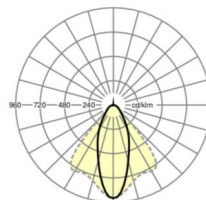

KARAKTERISTIEKEN

Bestelnummer	19425006020
EAN-nummer	4020863412709
CBS-code	94051190
Kenmerken	IP 20, Beschermingsklasse I, ENEC10 VDE, F, HACCP DIN10500/voedsel/IFS-toepassingsgerelateerde geschiktheid/BRC, Indoor, CE
Schokbestendigheidsgraad IK	IK03 (-20°C bis 40°C)
Omgevingstemperatuur	ta -20°C naar 40°C
Bijzondere eigenschappen	Ready for IoT
Garantieperiode	5 jaren
Overheidssubsidieprogramma's	BEG - federale subsidie voor efficiënte gebouwen (alleen geldig voor Duitsland)

ELEKTROTECHNIEK

Voorschakelapparaat	Elektronische driver DALI2 (1 stuks)
Systeemprestaties	37W
Netspanning	230V/50Hz
Aardlekschakelaar(s) (inschakelstroom)	13 stuks/B10, 21 stuks/B16, 21 stuks/C10, 35 stuks/C16
Energie-efficiëntieklasse/Lichtbron	D

LICHTTECHNIEK

Uitvoering	LED, Kleurweergave/Lichtkleur CRI ≥ 80 / 4000K
Kleurtolerantie (MacAdam)	3SDCM
Fotobiologische veiligheid (Armatuur)	RG1
Nominale lichtstroom	6106lm
LED Levensduur	50000h L80/B10 (Tq 40°C)
Lichtopbrengst	163lm/W
Stralingshoek	40° (C0) / 85° (C90)
UGR dw./l.	18.7 / 20.5

MECHANIEK

Kleur behuizing	verkeerswit RAL 9016
Maten (LxBxDxH)	1531mm x 55mm x 37mm
Gewicht (netto)	2kg
Montagewijze	Montage draagrailsysteem, Lichtstructuur

Maten

L	1531 mm	Lengte
B	55 mm	Breedte
H	37 mm	Hoogte

DEEP-LINK

<https://www.regiolux.de/nl/article/19425006020>

Referentie	LED 6000lm 840
ηLB	100 %
Φ ↓/↑	99 % / 1 %
UGR dw./l.	18.7 / 20.5