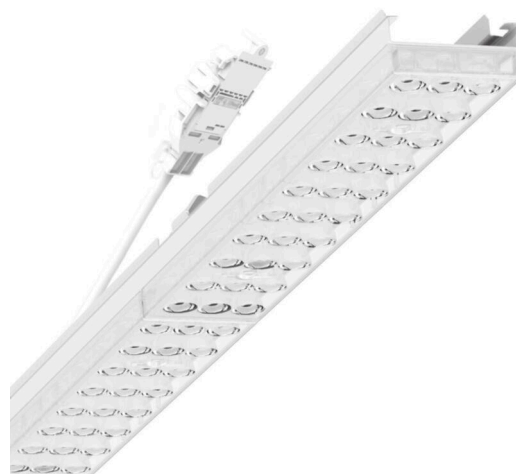

Armatuurunit variabel - Individual.Lens.Optic - direct diepstralend - visueel doorlopend

Armatuurunit van verzinkt, geprofileerd plaatstaal, oppervlak gecoat met polyesterhars. Gereedschapsloze bevestiging met in het design geïntegreerde druksluitingen waarborgt bescherming tegen diefstal en demontage. Variabel positioneerbaar in de draagrail. Kleur behuizing verkeerswit RAL 9016; Lichtverdeling direct diepstralend via Individual.Lens.Optic van PMMA-kunststof. De individuele lensoptiek zorgt voor hoog montagegemak en is onderhoudsvriendelijk door het gemakkelijk te reinigen oppervlak. Het ritme van de 3-rijige individuele lensoptelling is binnen en tussen de armatuurunits perfect gecoördineerd en zorgt voor een homogene uitstraling in het pand. Elektrische aansluiting via aansluitkabel 1 m voor variabele positionering van de armatuurunit in de lichtband met 5-polig snelmontage-stekkerdeel met vrije fasevoorkeuze. Ze zijn vervangbaar, maken modernisering mogelijk en verlengen de levensduur van het gehele systeem op een toekomstbestendige manier.

LICHTTECHNIEK

Uitvoering	LED, Kleurweergave/Lichtkleur CRI ≥ 80 / 4000K
Kleurtolerantie (MacAdam)	3SDCM
Fotobiologische veiligheid (Armatuur)	RG1
Nominale lichtstroom	6106lm
LED Levensduur	50000h L80/B10 (Tq 40°C)
Lichtopbrengst	163lm/W
Stralingshoek	40° (C0) / 85° (C90)
UGR dw./l.	18.7 / 20.5

MECHANIEK

Kleur behuizing	verkeerswit RAL 9016
Maten (LxBxDxH)	1531mm x 55mm x 37mm
Gewicht (netto)	2kg
Montagewijze	Montage draagrailsysteem, Lichtstructuur

Maten

L	1531 mm	Lengte
B	55 mm	Breedte
H	37 mm	Hoogte

DEEP-LINK

<https://www.regiolux.de/nl/article/19425006020>

Referentie	LED 6000lm 840
ηLB	100 %
Φ ↓/↑	99 % / 1 %
UGR dw./l.	18.7 / 20.5