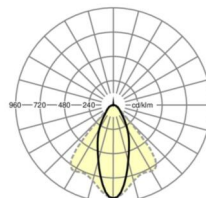

KARAKTERISTIEKEN

Bestelnummer	19425007020
EAN-nummer	4020863418268
CBS-code	94051190
Kenmerken	IP 20, Beschermingsklasse I, F, HACCP DIN10500/voedsel/IFS-toepassingsgerelateerde geschiktheid/BRC, Indoor, CE
Schokbestendigheidsgraad IK	IK03 (5°C bis 25°C)
Omgevingstemperatuur	ta 5°C naar 25°C
Garantieperiode	5 jaren
Overheidssubsidieprogramma's	BEG - federale subsidie voor efficiënte gebouwen (alleen geldig voor Duitsland)

ELEKTROTECHNIEK

Voorschakelapparaat	Elektronische driver noodlicht 3h (1 stuk(s))
Systeemprestaties	37W
Netspanning	230V/50Hz
Energie-efficiëntieklasse/Lichtbron	D

LICHTTECHNIEK

Uitvoering	LED, Kleurweergave/Lichtkleur CRI ≥ 80 / 4000K
Kleurtolerantie (MacAdam)	3SDCM
Fotobiologische veiligheid (Armatuur)	RG1
Nominale lichtstroom	6106lm
Nominale lichtstroom-Noodbedrijf	827lm
LED Levensduur	50000h L80/B10 (Tq 25°C)
Lichtopbrengst	163lm/W
Stralingshoek	40° (C0) / 85° (C90)
UGR dw./l.	18.7 / 20.5

MECHANIEK

Kleur behuizing	verkeerswit RAL 9016
Maten (LxBxH/DxH)	1531mm x 55mm x 37mm
Gewicht (netto)	2.3kg
Montagewijze	Montage draagrailsysteem, Lichtstructuur

Maten

L	1531 mm	Lengte
B	55 mm	Breedte
H	37 mm	Hoogte

DEEP-LINK

<https://www.regiolux.de/nl/article/19425007020>

Referentie	LED 6000lm 840
η_{LB}	100 %
Φ ↓/↑	99 % / 1 %
UGR dw./l.	18.7 / 20.5