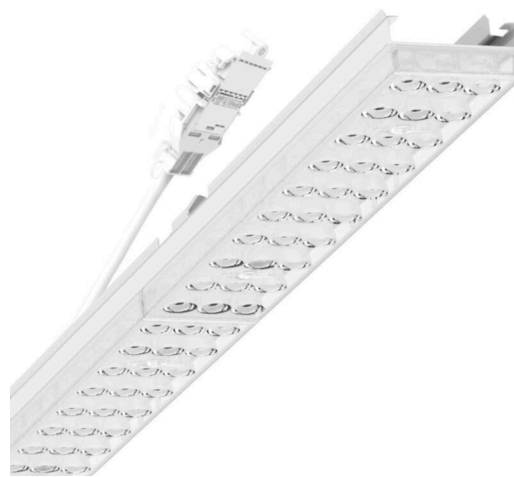

KARAKTERISTIEKEN

Bestelnummer	19425007020
EAN-nummer	4020863418268
CBS-code	94051190
Kenmerken	IP 20, Beschermingsklasse I, F, HACCP DIN10500/voedsel/IFS-toepassingsgerelateerde geschiktheid/BRC, Indoor, CE
Schokbestendigheidsgraad IK	IK03 (5°C bis 25°C)
Omgevingstemperatuur	ta 5°C naar 25°C
Garantieperiode	5 jaren
Overheidssubsidieprogramma's	BEG - federale subsidie voor efficiënte gebouwen (alleen geldig voor Duitsland)

ELEKTROTECHNIEK

Voorschakelapparaat	Elektronische driver noodlicht 3h (1 stuk(s))
Systeemprestaties	37W
Netspanning	230V/50Hz
Energie-efficiëntieklasse/Lichtbron	D

LICHTTECHNIEK

Uitvoering	LED, Kleurweergave/Lichtkleur CRI ≥ 80 / 4000K
Kleurtolerantie (MacAdam)	3SDCM
Fotobiologische veiligheid (Armatuur)	RG1
Nominale lichtstroom	6106lm
Nominale lichtstroom-Noodbedrijf	827lm
LED Levensduur	50000h L80/B10 (Tq 25°C)
Lichtopbrengst	163lm/W
Stralingshoek	40° (C0) / 85° (C90)
UGR dw./l.	18.7 / 20.5

MECHANIEK

Kleur behuizing	verkeerswit RAL 9016
Maten (LxBxH/DxH)	1531mm x 55mm x 37mm
Gewicht (netto)	2.3kg
Montagewijze	Montage draagrailsysteem, Lichtstructuur

Maten

L	1531 mm	Lengte
B	55 mm	Breedte
H	37 mm	Hoogte

DEEP-LINK

<https://www.regiolux.de/nl/article/19425007020>

Referentie	LED 6000lm 840
η_{LB}	100 %
Φ ↓/↑	99 % / 1 %
UGR dw./l.	18.7 / 20.5