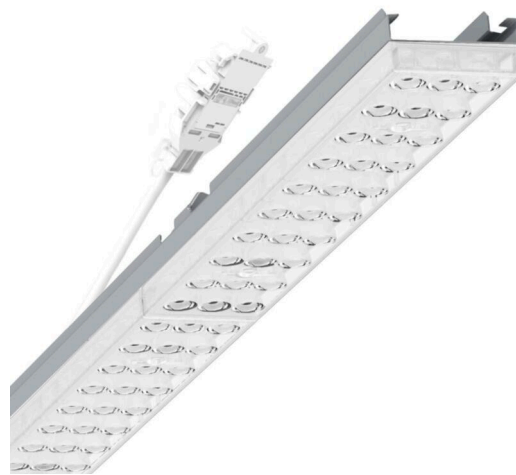

Armatuurunit variabel - Individual.Lens.Optic - direct diepstralend - visueel doorlopend

Armatuurunit van verzinkt, geprofileerd plaatstaal, oppervlak gecoat met polyesterhars. Gereedschapsloze bevestiging met in het design geïntegreerde druksluitingen waarborgt bescherming tegen diefstal en demontage. Variabel positioneerbaar in de draagrail. Kleur behuizing zilvergrijs/wit aluminium RAL 9006; Lichtverdeling direct diepstralend via Individual.Lens.Optic van PMMA-kunststof. De individuele lensoptiek zorgt voor hoog montagegemak en is onderhoudsvriendelijk door het gemakkelijk te reinigen oppervlak. Het ritme van de 3-rijige individuele lensopstelling is binnen en tussen de armatuurunits perfect gecoördineerd en zorgt voor een homogene uitstraling in het pand.

Elektrische aansluiting via aansluitkabel 1 m voor variabele positionering van de armatuurunit in de lichtband met 3-polig snelmontage-stekkerdeel met vrije fasevoorkeuze. Ze zijn vervangbaar, maken modernisering mogelijk en verlengen de levensduur van het gehele systeem op een toekomstbestendige manier.

MECHANIEK

Kleur behuizing	zilvergrijs/wit aluminium RAL 9006/
Maten (LxBxH/DxH)	1531mm x 55mm x 37mm
Gewicht (netto)	2kg
Montagewijze	Montage draagrailstelsysteem, Lichtstructuur

Maten

L	1531 mm	Lengte
B	55 mm	Breedte
H	37 mm	Hoogte

DEEP-LINK

<https://www.regiolux.de/nl/article/19425004025>

Referentie	LED 6000lm 840
ηLB	100 %
Φ ↓/↑	99 % / 1 %
UGR dw./l.	18.7 / 20.5