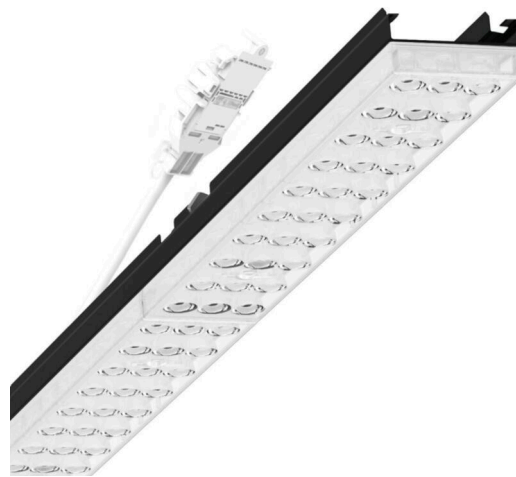

Armatuurunit variabel - Individual.Lens.Optic - direct diepstralend - visueel doorlopend

Armatuurunit van verzinkt, geprofileerd plaatstaal, oppervlak gecoat met polyesterhars. Gereedschapsloze bevestiging met in het design geïntegreerde druksluitingen waarborgt bescherming tegen diefstal en demontage. Variabel positioneerbaar in de draagrail. Kleur behuizing zwart RAL 9005; Lichtverdeling direct diepstralend via Individual.Lens.Optic van PMMA-kunststof. De individuele lensoptiek zorgt voor hoog montagegemak en is onderhoudsvriendelijk door het gemakkelijk te reinigen oppervlak. Het ritme van de 3-rijige individuele lensoptelling is binnen en tussen de armatuurunits perfect gecoördineerd en zorgt voor een homogene uitstraling in het pand. Elektrische aansluiting via aansluitkabel 1 m voor variabele positionering van de armatuurunit in de lichtband met 3-polig snelmontage-stekkerdeel met vrije fasevoorkeuze. Ze zijn vervangbaar, maken modernisering mogelijk en verlengen de levensduur van het gehele systeem op een toekomstbestendige manier.

MECHANIEK

Kleur behuizing	zwart RAL 9005
Maten (LxBxH/DxH)	1531mm x 55mm x 37mm
Gewicht (netto)	2kg
Montagewijze	Montage draagrailsysteem, Lichtstructuur

Maten

L	1531 mm	Lengte
B	55 mm	Breedte
H	37 mm	Hoogte

DEEP-LINK

<https://www.regiolux.de/nl/article/19425004024>

Referentie	LED 6000lm 840
ηLB	100 %
Φ ↓/↑	99 % / 1 %
UGR dw./l.	18.7 / 20.5