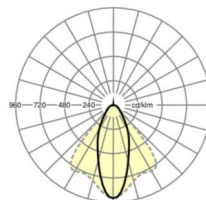

KARAKTERISTIEKEN

Bestelnummer	19425004020
EAN-nummer	4020863404957
CBS-code	94051190
Kenmerken	IP 20, Beschermingsklasse I, ENEC10 VDE, F, HACCP DIN10500/voedsel/IFS-toepassingsgerelateerde geschiktheid/BRC, Indoor, CE
Schokbestendigheidsgraad IK	IK03 (-20°C bis 40°C)
Omgevingstemperatuur	ta -20°C naar 40°C
Garantieperiode	5 jaren
Overheidssubsidieprogramma's	BEG - federale subsidie voor efficiënte gebouwen (alleen geldig voor Duitsland)

ELEKTROTECHNIEK

Voorschakelapparaat	Elektronische driver (1 stuks)
Systeemprestaties	37W
Netspanning	230V/50Hz
Energie-efficiëntieklasse/Lichtbron	D

LICHTTECHNIEK

Uitvoering	LED, Kleurweergave/Lichtkleur CRI ≥ 80 / 4000K
Kleurtolerantie (MacAdam)	3SDCM
Fotobiologische veiligheid (Armatuur)	RG1
Nominale lichtstroom	6106lm
LED Levensduur	50000h L80/B10 (Tq 40°C)
Lichtopbrengst	163lm/W
Stralingshoek	40° (C0) / 85° (C90)
UGR dw./l.	18.7 / 20.5

MECHANIEK

Kleur behuizing	verkeerswit RAL 9016
Maten (LxBxH/DxH)	1531mm x 55mm x 37mm
Gewicht (netto)	2kg
Montagewijze	Montage draagrailsysteem, Lichtstructuur

Maten

L	1531 mm	Lengte
B	55 mm	Breedte
H	37 mm	Hoogte

DEEP-LINK

<https://www.regiolux.de/nl/article/19425004020>

Referentie	LED 6000lm 840
ηLB	100 %
Φ ↓/↑	99 % / 1 %
UGR dw./l.	18.7 / 20.5