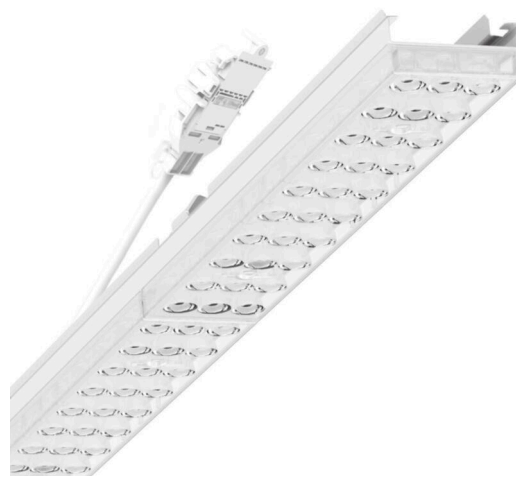

KARAKTERISTIEKEN

Bestelnummer	19425004020
EAN-nummer	4020863404957
CBS-code	94051190
Kenmerken	IP 20, Beschermingsklasse I, ENEC10 VDE, F, HACCP DIN10500/voedsel/IFS-toepassingsgerelateerde geschiktheid/BRC, Indoor, CE
Schokbestendigheidsgraad IK	IK03 (-20°C bis 40°C)
Omgevingstemperatuur	ta -20°C naar 40°C
Garantieperiode	5 jaren
Overheidssubsidieprogramma's	BEG - federale subsidie voor efficiënte gebouwen (alleen geldig voor Duitsland)

ELEKTROTECHNIEK

Voorschakelapparaat	Elektronische driver (1 stuks)
Systeemprestaties	37W
Netspanning	230V/50Hz
Energie-efficiëntieklasse/Lichtbron	D

LICHTTECHNIEK

Uitvoering	LED, Kleurweergave/Lichtkleur CRI ≥ 80 / 4000K
Kleurtolerantie (MacAdam)	3SDCM
Fotobiologische veiligheid (Armatuur)	RG1
Nominale lichtstroom	6106lm
LED Levensduur	50000h L80/B10 (Tq 40°C)
Lichtopbrengst	163lm/W
Stralingshoek	40° (C0) / 85° (C90)
UGR dw./l.	18.7 / 20.5

MECHANIEK

Kleur behuizing	verkeerswit RAL 9016
Maten (LxBxH/DxH)	1531mm x 55mm x 37mm
Gewicht (netto)	2kg
Montagewijze	Montage draagrailsysteem, Lichtstructuur

Maten

L	1531 mm	Lengte
B	55 mm	Breedte
H	37 mm	Hoogte

DEEP-LINK

<https://www.regiolux.de/nl/article/19425004020>

Referentie	LED 6000lm 840
ηLB	100 %
Φ ↓/↑	99 % / 1 %
UGR dw./l.	18.7 / 20.5