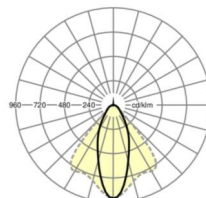

KARAKTERISTIEKEN

Bestelnummer	19425006165
EAN-nummer	4020863412556
CBS-code	94051190
Kenmerken	IP 20, Beschermingsklasse I, ENEC10 VDE, F, HACCP DIN10500/voedsel/IFS-toepassingsgerelateerde geschiktheid/BRC, Indoor, CE
Schokbestendigheidsgraad IK	IK03 (-20°C bis 40°C)
Omgevingstemperatuur	ta -20°C naar 40°C
Bijzondere eigenschappen	Ready for IoT
Garantieperiode	5 jaren
Overheidssubsidieprogramma's	BEG - federale subsidie voor efficiënte gebouwen (alleen geldig voor Duitsland)

ELEKTROTECHNIEK

Voorschakelapparaat	Elektronische driver DALI2 (1 stuk)
Systeemprestaties	37W
Netspanning	230V/50Hz
Aardlekschakelaar(s) (inschakelstroom)	20 stuks/B10, 32 stuks/B16, 33 stuks/C10, 53 stuks/C16
Energie-efficiëntieklasse/Lichtbron	D

LICHTTECHNIEK

Uitvoering	LED, Kleurweergave/Lichtkleur CRI ≥ 80 / 6500K
Kleurtolerantie (MacAdam)	3SDCM
Fotobiologische veiligheid (Armatuur)	RG1
Nominale lichtstroom	5880lm
LED Levensduur	50000h L80/B10 (Tq 40°C)
Lichtopbrengst	157lm/W
Stralingshoek	40° (C0) / 85° (C90)
UGR dw./l.	18.6 / 20.3

MECHANIEK

Kleur behuizing	zilvergrijs/wit aluminium RAL 9006/
Maten (LxBxDxH)	1531mm x 55mm x 37mm
Gewicht (netto)	2kg
Montagewijze	Montage draagrailstelsysteem, Lichtstructuur

Maten

L	1531 mm	Lengte
B	55 mm	Breedte
H	37 mm	Hoogte

DEEP-LINK

<https://www.regiolux.de/nl/article/19425006165>

Referentie	LED 6000lm 865
ηLB	100 %
Φ ↓/↑	99 % / 1 %
UGR dw./l.	18.6 / 20.3