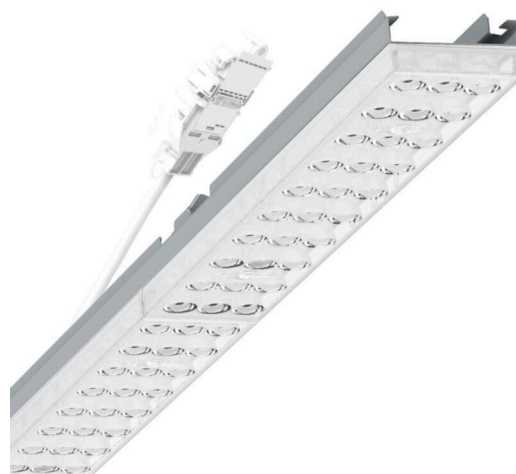

KARAKTERISTIEKEN

Bestelnummer	19425006165
EAN-nummer	4020863412556
CBS-code	94051190
Kenmerken	IP 20, Beschermingsklasse I, ENEC10 VDE, F, HACCP DIN10500/voedsel/IFS-toepassingsgerelateerde geschiktheid/BRC, Indoor, CE
Schokbestendigheidsgraad IK	IK03 (-20°C bis 40°C)
Omgevingstemperatuur	ta -20°C naar 40°C
Bijzondere eigenschappen	Ready for IoT
Garantieperiode	5 jaren
Overheidssubsidieprogramma's	BEG - federale subsidie voor efficiënte gebouwen (alleen geldig voor Duitsland)

ELEKTROTECHNIEK

Voorschakelapparaat	Elektronische driver DALI2 (1 stuk)
Systeemprestaties	37W
Netspanning	230V/50Hz
Aardlekschakelaar(s) (inschakelstroom)	20 stuks/B10, 32 stuks/B16, 33 stuks/C10, 53 stuks/C16
Energie-efficiëntieklasse/Lichtbron	D

LICHTTECHNIEK

Uitvoering	LED, Kleurweergave/Lichtkleur CRI ≥ 80 / 6500K
Kleurtolerantie (MacAdam)	3SDCM
Fotobiologische veiligheid (Armatuur)	RG1
Nominale lichtstroom	5880lm
LED Levensduur	50000h L80/B10 (Tq 40°C)
Lichtopbrengst	157lm/W
Stralingshoek	40° (C0) / 85° (C90)
UGR dw./l.	18.6 / 20.3

MECHANIEK

Kleur behuizing	zilvergrijs/wit aluminium RAL 9006/
Maten (LxBxDxH)	1531mm x 55mm x 37mm
Gewicht (netto)	2kg
Montagewijze	Montage draagrailstelsysteem, Lichtstructuur

Maten

L	1531 mm	Lengte
B	55 mm	Breedte
H	37 mm	Hoogte

DEEP-LINK

<https://www.regiolux.de/nl/article/19425006165>

Referentie	LED 6000lm 865
ηLB	100 %
Φ ↓/↑	99 % / 1 %
UGR dw./l.	18.6 / 20.3