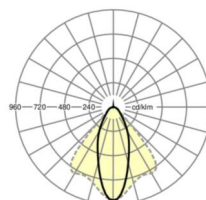

KARAKTERISTIEKEN

Bestelnummer	19425006164
EAN-nummer	4020863412563
CBS-code	94051190
Kenmerken	IP 20, Beschermingsklasse I, ENEC10 VDE, F, HACCP DIN10500/voedsel/IFS-toepassingsgerelateerde geschiktheid/BRC, Indoor, CE
Schokbestendigheidsgraad IK	IK03 (-20°C bis 40°C)
Omgevingstemperatuur	ta -20°C naar 40°C
Bijzondere eigenschappen	Ready for IoT
Garantieperiode	5 jaren
Overheidssubsidieprogramma's	BEG - federale subsidie voor efficiënte gebouwen (alleen geldig voor Duitsland)

ELEKTROTECHNIEK

Voorschakelapparaat	Elektronische driver DALI2 (1 stuks)
Systeemprestaties	37W
Netspanning	230V/50Hz
Aardlekschakelaar(s) (inschakelstroom)	20 stuks/B10, 32 stuks/B16, 33 stuks/C10, 53 stuks/C16
Energie-efficiëntieklasse/Lichtbron	D

LICHTTECHNIEK

Uitvoering	LED, Kleurweergave/Lichtkleur CRI ≥ 80 / 6500K
Kleurtolerantie (MacAdam)	3SDCM
Fotobiologische veiligheid (Armatuur)	RG1
Nominale lichtstroom	5880lm
LED Levensduur	50000h L80/B10 (Tq 40°C)
Lichtopbrengst	157lm/W
Stralingshoek	40° (C0) / 85° (C90)
UGR dw./l.	18.6 / 20.3

MECHANIEK

Kleur behuizing	zwart RAL 9005
Maten (LxBxH/DxH)	1531mm x 55mm x 37mm
Gewicht (netto)	2kg
Montagewijze	Montage draagrailsysteem, Lichtstructuur

Maten

L	1531 mm	Lengte
B	55 mm	Breedte
H	37 mm	Hoogte

DEEP-LINK

<https://www.regiolux.de/nl/article/19425006164>

Referentie	LED 6000lm 865
η_{LB}	100 %
$\Phi \downarrow / \uparrow$	99 % / 1 %
UGR dw./l.	18.6 / 20.3