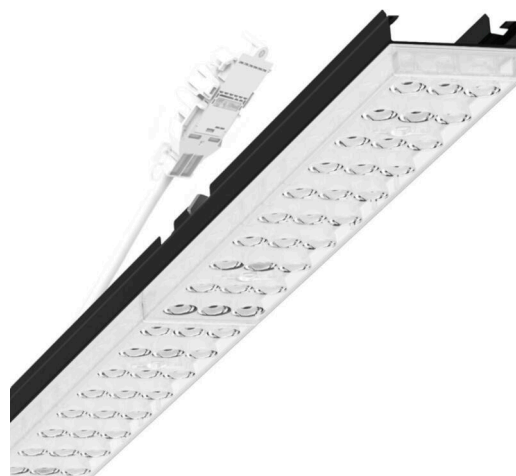

Armatuurunit variabel - Individual.Lens.Optic - direct diepstralend - visueel doorlopend

Armatuurunit van verzinkt, geprofileerd plaatstaal, oppervlak gecoat met polyesterhars. Gereedschapsloze bevestiging met in het design geïntegreerde druksluitingen waarborgt bescherming tegen diefstal en demontage. Variabel positioneerbaar in de draagrail. Kleur behuizing zwart RAL 9005; Lichtverdeling direct diepstralend via Individual.Lens.Optic van PMMA-kunststof. De individuele lensoptiek zorgt voor hoog montagegemak en is onderhoudsvriendelijk door het gemakkelijk te reinigen oppervlak. Het ritme van de 3-rijige individuele lensoptelling is binnen en tussen de armatuurunits perfect gecoördineerd en zorgt voor een homogene uitstraling in het pand. Elektrische aansluiting via aansluitkabel 1 m voor variabele positionering van de armatuurunit in de lichtband met 5-polig snelmontage-stekkerdeel met vrije fasevoorkeuze. Ze zijn vervangbaar, maken modernisering mogelijk en verlengen de levensduur van het gehele systeem op een toekomstbestendige manier.

LICHTTECHNIEK

Uitvoering	LED, Kleurweergave/Lichtkleur CRI ≥ 80 / 6500K
Kleurtolerantie (MacAdam)	3SDCM
Fotobiologische veiligheid (Armatuur)	RG1
Nominale lichtstroom	5880lm
LED Levensduur	50000h L80/B10 (Tq 40°C)
Lichtopbrengst	157lm/W
Stralingshoek	40° (C0) / 85° (C90)
UGR dw./l.	18.6 / 20.3

MECHANIEK

Kleur behuizing	zwart RAL 9005
Maten (LxBxH/DxH)	1531mm x 55mm x 37mm
Gewicht (netto)	2kg
Montagewijze	Montage draagrailsysteem, Lichtstructuur

Maten

L	1531 mm	Lengte
B	55 mm	Breedte
H	37 mm	Hoogte

DEEP-LINK

<https://www.regiolux.de/nl/article/19425006164>

Referentie	LED 6000lm 865
η_{LB}	100 %
$\Phi \downarrow / \uparrow$	99 % / 1 %
UGR dw./l.	18.6 / 20.3