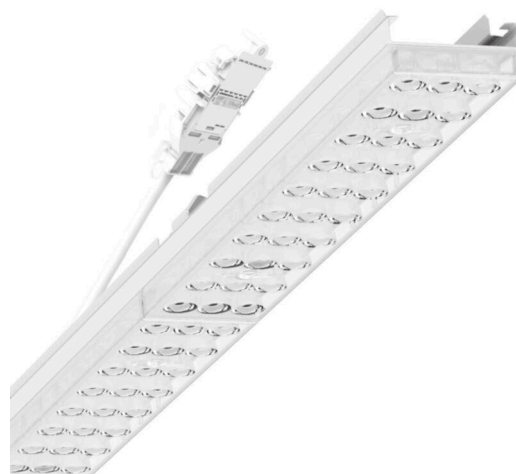

KARAKTERISTIEKEN

Bestelnummer	19425006160
EAN-nummer	4020863412570
CBS-code	94051190
Kenmerken	IP 20, Beschermingsklasse I, ENEC10 VDE, F, HACCP DIN10500/voedsel/IFS-toepassingsgerelateerde geschiktheid/BRC, Indoor, CE
Schokbestendigheidsgraad IK	IK03 (-20°C bis 40°C)
Omgevingstemperatuur	ta -20°C naar 40°C
Bijzondere eigenschappen	Ready for IoT
Garantieperiode	5 jaren
Overheidssubsidieprogramma's	BEG - federale subsidie voor efficiënte gebouwen (alleen geldig voor Duitsland)

ELEKTROTECHNIEK

Voorschakelapparaat	Elektronische driver DALI2 (1 stuk)
Systeemprestaties	37W
Netspanning	230V/50Hz
Aardlekschakelaar(s) (inschakelstroom)	20 stuks/B10, 32 stuks/B16, 33 stuks/C10, 53 stuks/C16
Energie-efficiëntieklasse/Lichtbron	D

LICHTTECHNIEK

Uitvoering	LED, Kleurweergave/Lichtkleur CRI ≥ 80 / 6500K
Kleurtolerantie (MacAdam)	3SDCM
Fotobiologische veiligheid (Armatuur)	RG1
Nominale lichtstroom	5880lm
LED Levensduur	50000h L80/B10 (Tq 40°C)
Lichtopbrengst	157lm/W
Stralingshoek	40° (C0) / 85° (C90)
UGR dw./l.	18.6 / 20.3

MECHANIEK

Kleur behuizing	verkeerswit RAL 9016
Maten (LxBxH/DxH)	1531mm x 55mm x 37mm
Gewicht (netto)	2kg
Montagewijze	Montage draagrailsysteem, Lichtstructuur

Maten

L	1531 mm	Lengte
B	55 mm	Breedte
H	37 mm	Hoogte

DEEP-LINK

<https://www.regiolux.de/nl/article/19425006160>

Referentie	LED 6000lm 865
ηLB	100 %
Φ ↓/↑	99 % / 1 %
UGR dw./l.	18.6 / 20.3