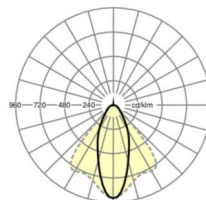

KARAKTERISTIEKEN

Bestelnummer	19425006160
EAN-nummer	4020863412570
CBS-code	94051190
Kenmerken	IP 20, Beschermingsklasse I, ENEC10 VDE, F, HACCP DIN10500/voedsel/IFS-toepassingsgerelateerde geschiktheid/BRC, Indoor, CE
Schokbestendigheidsgraad IK	IK03 (-20°C bis 40°C)
Omgevingstemperatuur	ta -20°C naar 40°C
Bijzondere eigenschappen	Ready for IoT
Garantieperiode	5 jaren
Overheidssubsidieprogramma's	BEG - federale subsidie voor efficiënte gebouwen (alleen geldig voor Duitsland)

ELEKTROTECHNIEK

Voorschakelapparaat	Elektronische driver DALI2 (1 stuk)
Systeemprestaties	37W
Netspanning	230V/50Hz
Aardlekschakelaar(s) (inschakelstroom)	20 stuks/B10, 32 stuks/B16, 33 stuks/C10, 53 stuks/C16
Energie-efficiëntieklasse/Lichtbron	D

LICHTTECHNIEK

Uitvoering	LED, Kleurweergave/Lichtkleur CRI ≥ 80 / 6500K
Kleurtolerantie (MacAdam)	3SDCM
Fotobiologische veiligheid (Armatuur)	RG1
Nominale lichtstroom	5880lm
LED Levensduur	50000h L80/B10 (Tq 40°C)
Lichtopbrengst	157lm/W
Stralingshoek	40° (C0) / 85° (C90)
UGR dw./l.	18.6 / 20.3

MECHANIEK

Kleur behuizing	verkeerswit RAL 9016
Maten (LxBxH/DxH)	1531mm x 55mm x 37mm
Gewicht (netto)	2kg
Montagewijze	Montage draagrailsysteem, Lichtstructuur

Maten

L	1531 mm	Lengte
B	55 mm	Breedte
H	37 mm	Hoogte

DEEP-LINK

<https://www.regiolux.de/nl/article/19425006160>

Referentie	LED 6000lm 865
ηLB	100 %
Φ ↓/↑	99 % / 1 %
UGR dw./l.	18.6 / 20.3